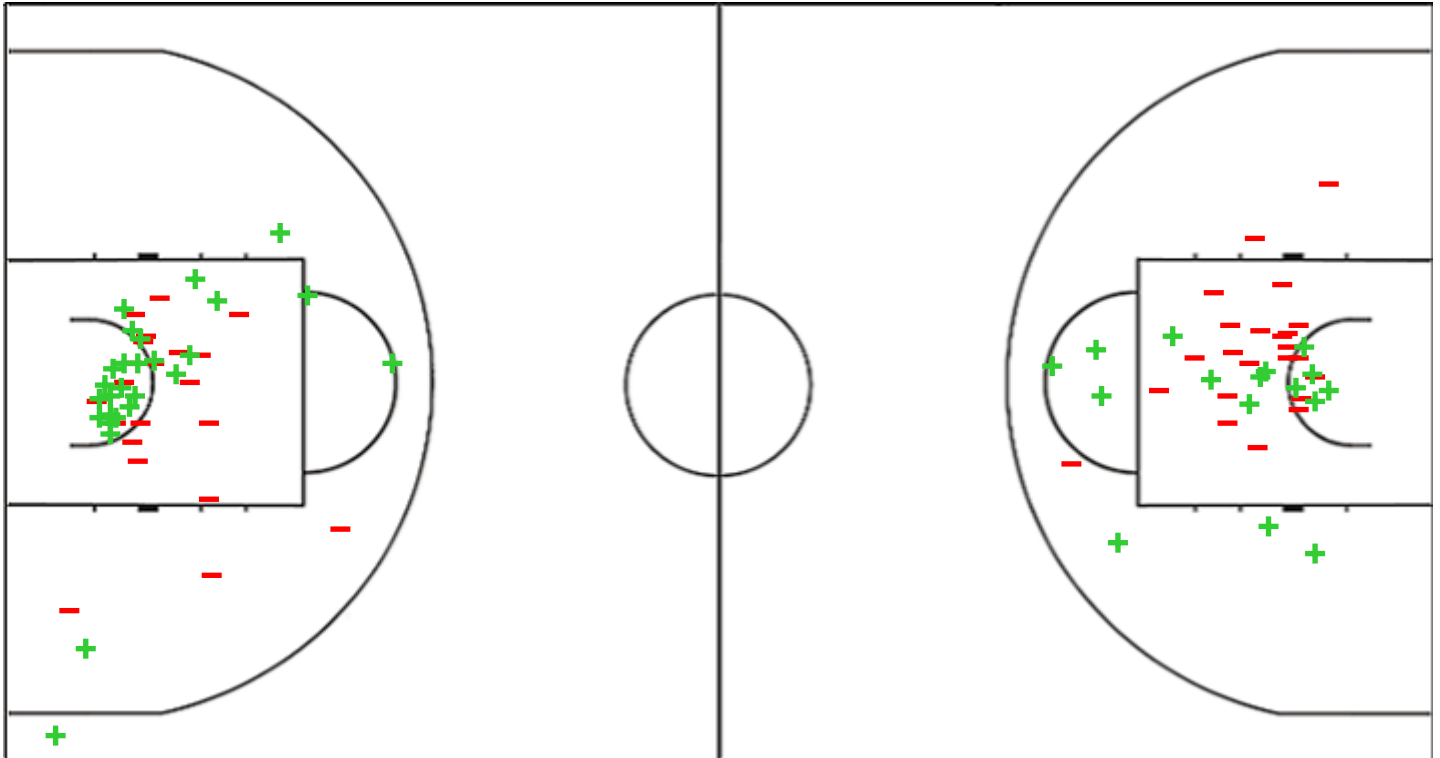

## Shot Chart

### BEL 84 vs 61 KOR

(26-12, 24-18, 19-20, 15-11)

Scoring by 5 min intervals:

	Q1		Q2		Q3		Q4	
<b>BEL</b>	15	26	41	50	62	69	79	84
<b>KOR</b>	8	12	22	30	41	50	54	61

**BEL - Belgium**

**KOR - Republic of Korea**