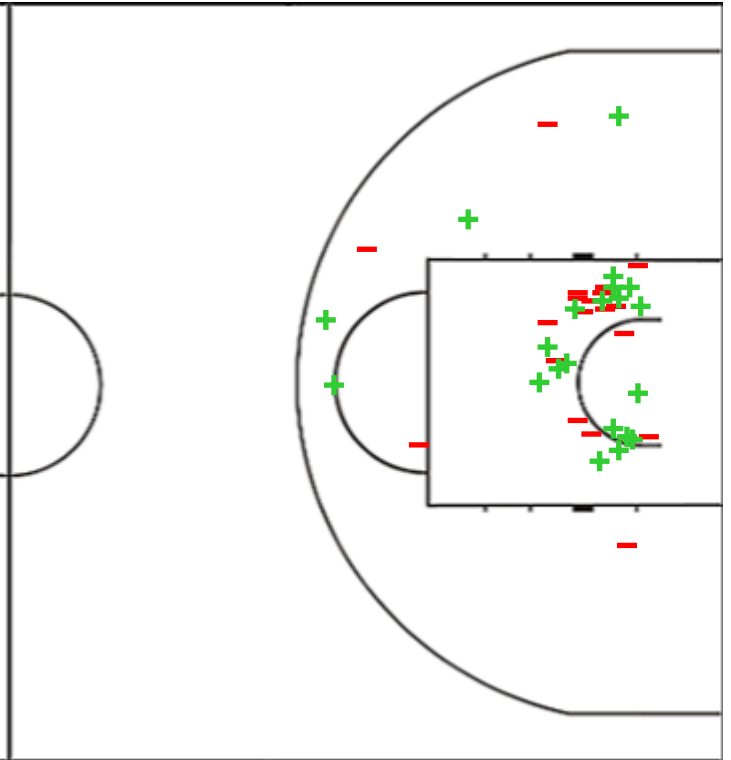

Shot Chart

AUS 59 vs 61 CHN

(17-13, 13-23, 14-11, 15-14)

Scoring by 5 min intervals:

	Q1		Q2		Q3		Q4	
AUS	8	17	27	30	40	44	51	59
CHN	6	13	30	36	43	47	51	61

AUS - Australia

CHN - People 's Republic of China

AUS	M / A	%
Fied Goals	22 / 71	31
2 Points	17 / 50	34
3 Points	5 / 21	24
Free Throws	10 / 15	67

CHN	M / A	%
Fied Goals	24 / 54	44
2 Points	21 / 41	51
3 Points	3 / 13	23
Free Throws	10 / 11	91

GLOBAL PARTNERS

Shot Chart

AUS 59 vs 61 CHN

(17-13, 13-23, 14-11, 15-14)

Scoring by 5 min intervals:

	Q1		Q2		Q3		Q4	
AUS	8	17	27	30	40	44	51	59
CHN	6	13	30	36	43	47	51	61