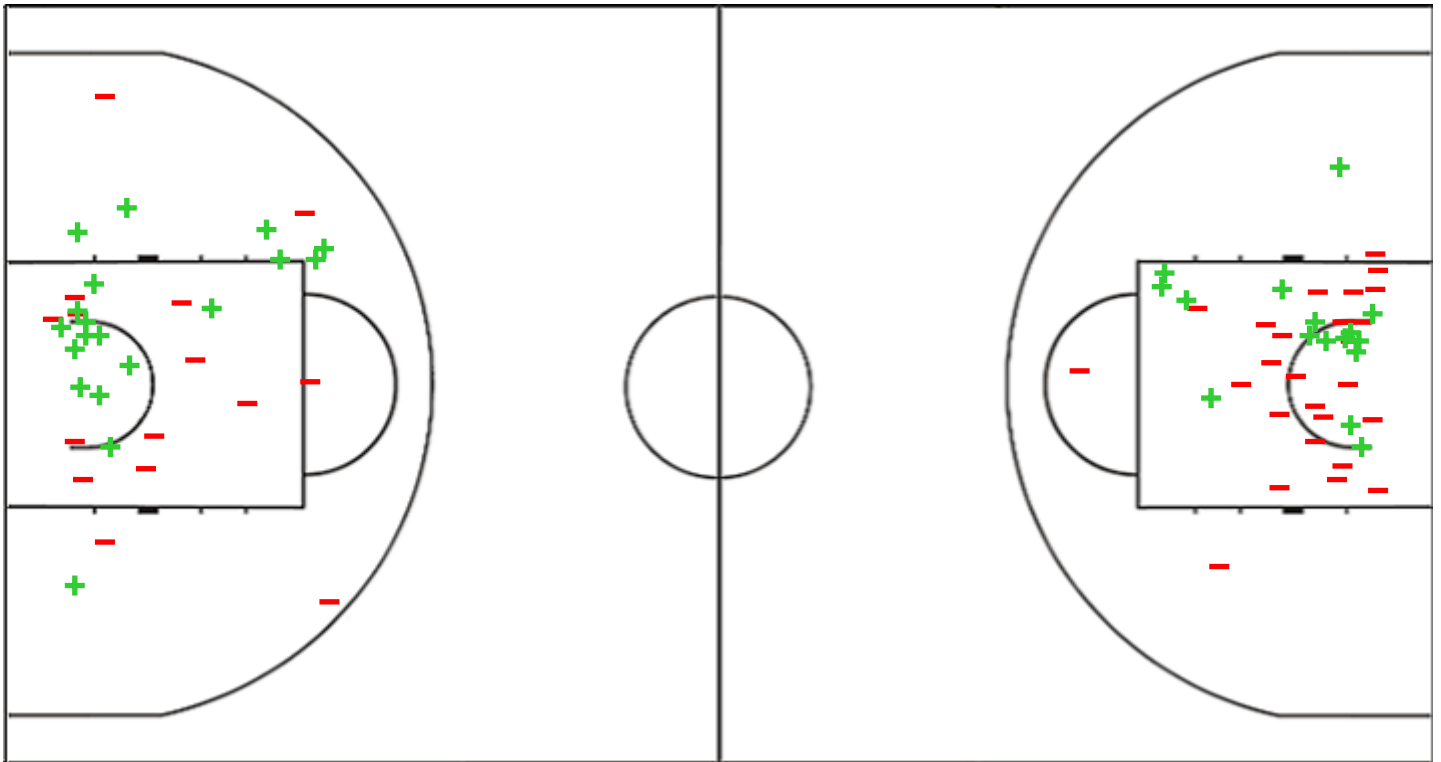

## Shot Chart

### FPC 78 vs 60 QSA

(25-15, 15-16, 10-17, 28-12)

Scoring by 5 min intervals:

	Q1		Q2		Q3		Q4	
<b>Felix Perez</b>	12	25	32	40	48	50	64	78
<b>QSA</b>	7	15	26	31	39	48	54	60

FPC - Felix Perez

QSA - Quimsa

FPC	M / A	%
Fied Goals	28 / 59	47
2 Points	19 / 34	56
3 Points	9 / 25	36
Free Throws	13 / 15	87