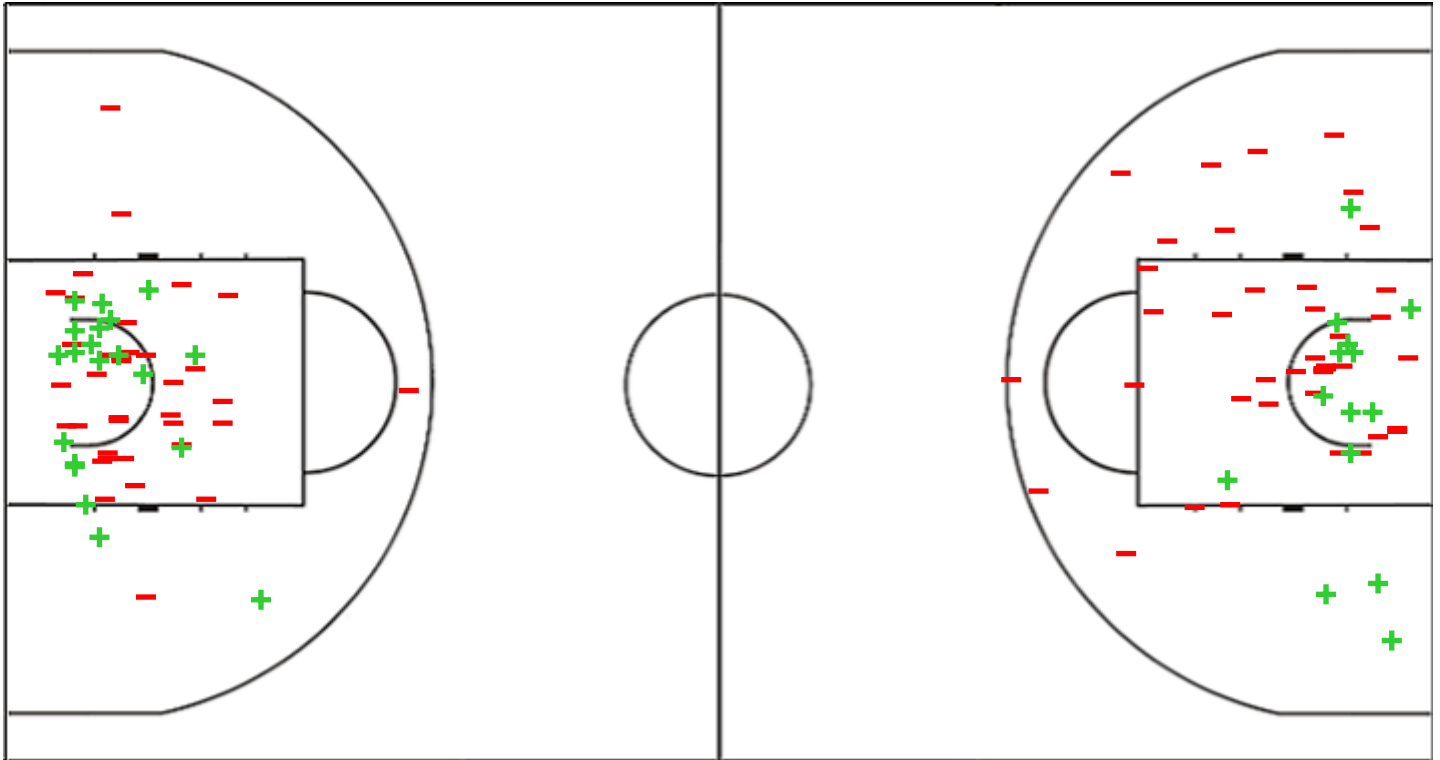

## Shot Chart

### BRA 58 vs 47 ECU

(13-8, 11-11, 21-18, 13-10)

Scoring by 5 min intervals:

	Q1		Q2		Q3		Q4	
<b>BRA</b>	7	13	20	24	35	45	50	58
<b>ECU</b>	0	8	14	19	28	37	45	47

**BRA - Brazil**

**ECU - Ecuador**

<b>BRA</b>	M / A	%
Fied Goals	23 / 64	36
2 Points	20 / 56	36
3 Points	3 / 8	38
Free Throws	9 / 22	41