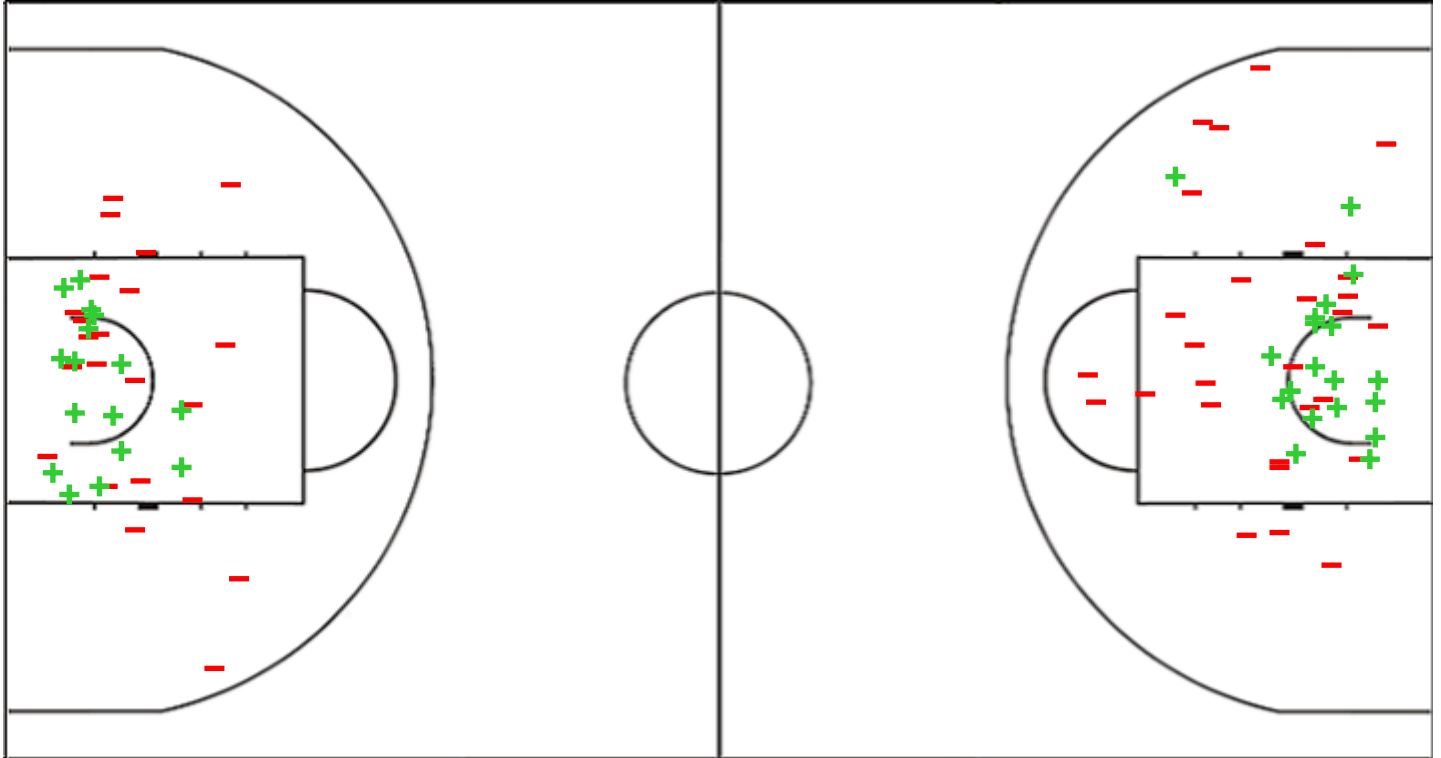

## Shot Chart

### PAR 50 vs 69 ECU

(15-19, 11-15, 9-18, 15-17)

Scoring by 5 min intervals:

	Q1		Q2		Q3		Q4	
<b>PAR</b>	10	15	20	26	30	35	43	50
<b>ECU</b>	9	19	30	34	43	52	59	69

PAR - Paraguay

ECU - Ecuador

PAR	M / A	%
Fied Goals	21 / 56	38
2 Points	16 / 38	42
3 Points	5 / 18	28
Free Throws	3 / 6	50