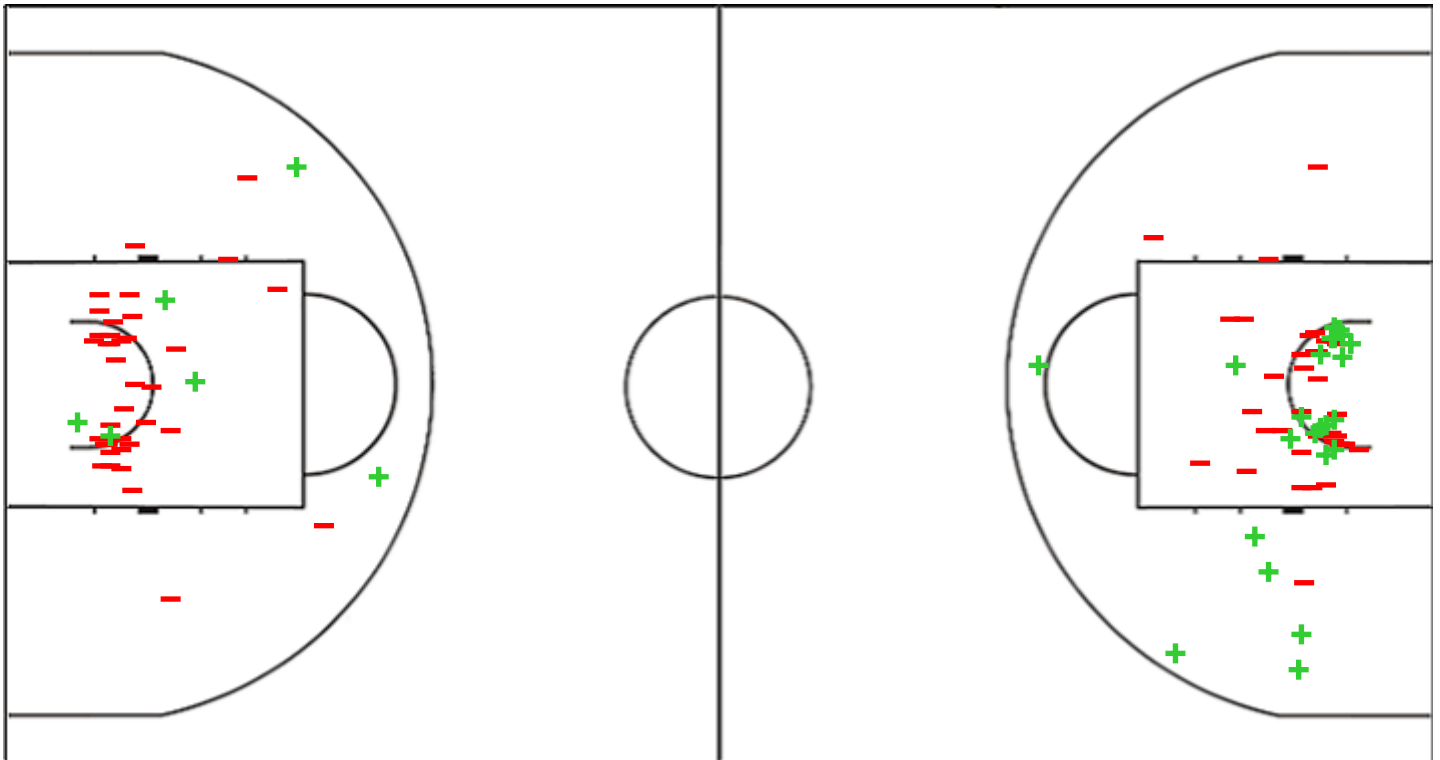

Shot Chart

PAR 39 vs 70 BRA

(2-24, 10-14, 10-16, 17-16)

Scoring by 5 min intervals:

	Q1		Q2		Q3		Q4	
PAR	0	2	9	12	12	22	27	39
BRA	11	24	32	38	48	54	62	70

PAR - Paraguay

BRA - Brazil

PAR	M / A	%
Fied Goals	14 / 77	18
2 Points	6 / 43	14
3 Points	8 / 34	24
Free Throws	3 / 10	30

%	M / A	BRA
36	27 / 74	Fied Goals
41	24 / 59	2 Points
20	3 / 15	3 Points
50	13 / 26	Free Throws

Shot Chart

PAR 39 vs 70 BRA

(2-24, 10-14, 10-16, 17-16)

Scoring by 5 min intervals:

	Q1		Q2		Q3		Q4	
PAR	0	2	9	12	12	22	27	39
BRA	11	24	32	38	48	54	62	70