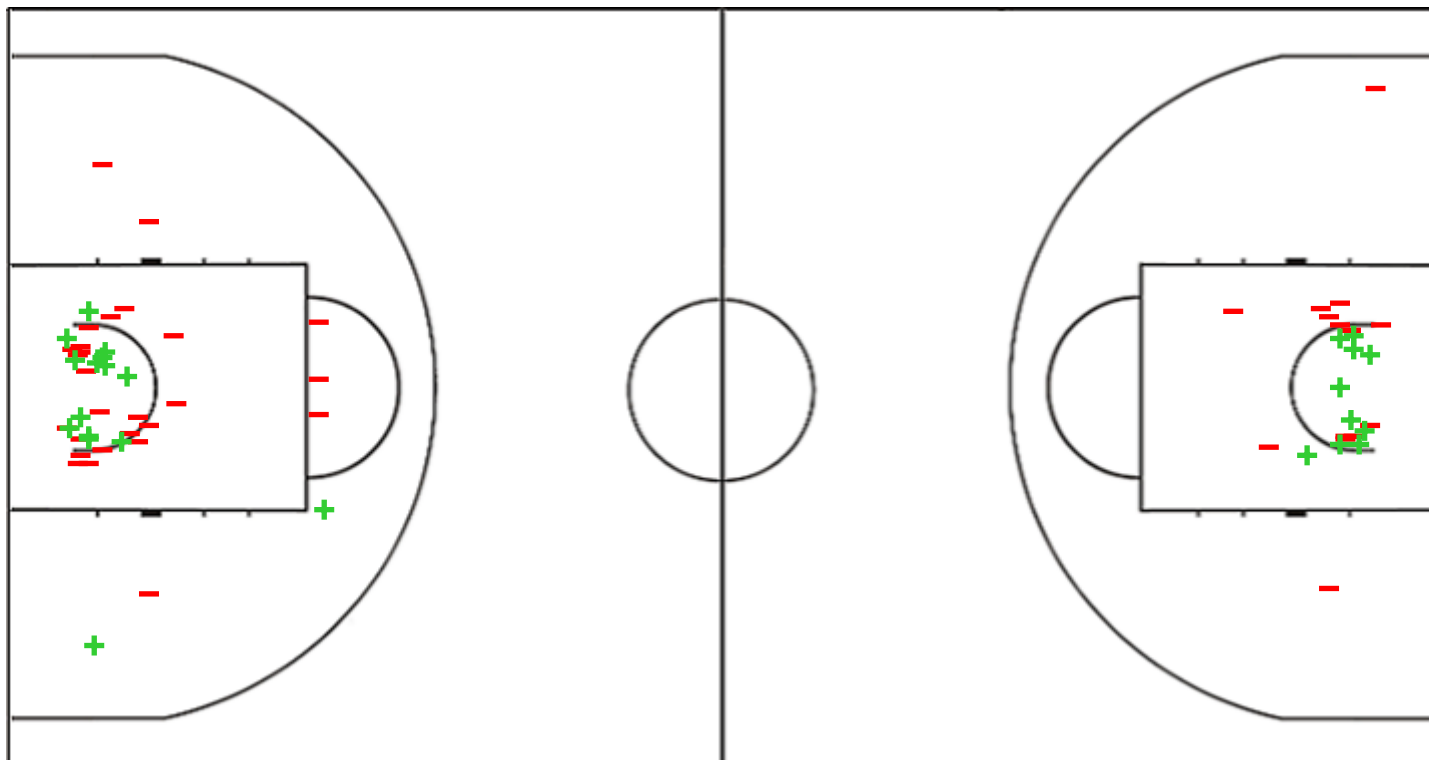

Shot Chart

ECU 52 vs 57 PAR (15-15, 11-18, 10-10, 16-14)

Scoring by 5 min intervals:

	Q1		Q2		Q3		Q4	
ECU	8	15	19	26	30	36	41	52
PAR	11	15	21	33	41	43	46	57

ECU - Ecuador

PAR - Paraguay

ECU	M / A	%
Fied Goals	18 / 59	31
2 Points	15 / 42	36
3 Points	3 / 17	18
Free Throws	13 / 15	87

PAR	M / A	%
Fied Goals	18 / 57	32
2 Points	10 / 24	42
3 Points	8 / 33	24
Free Throws	13 / 23	57

Shot Chart

ECU 52 vs 57 PAR

(15-15, 11-18, 10-10, 16-14)

Scoring by 5 min intervals:

	Q1		Q2		Q3		Q4	
ECU	8	15	19	26	30	36	41	52
PAR	11	15	21	33	41	43	46	57