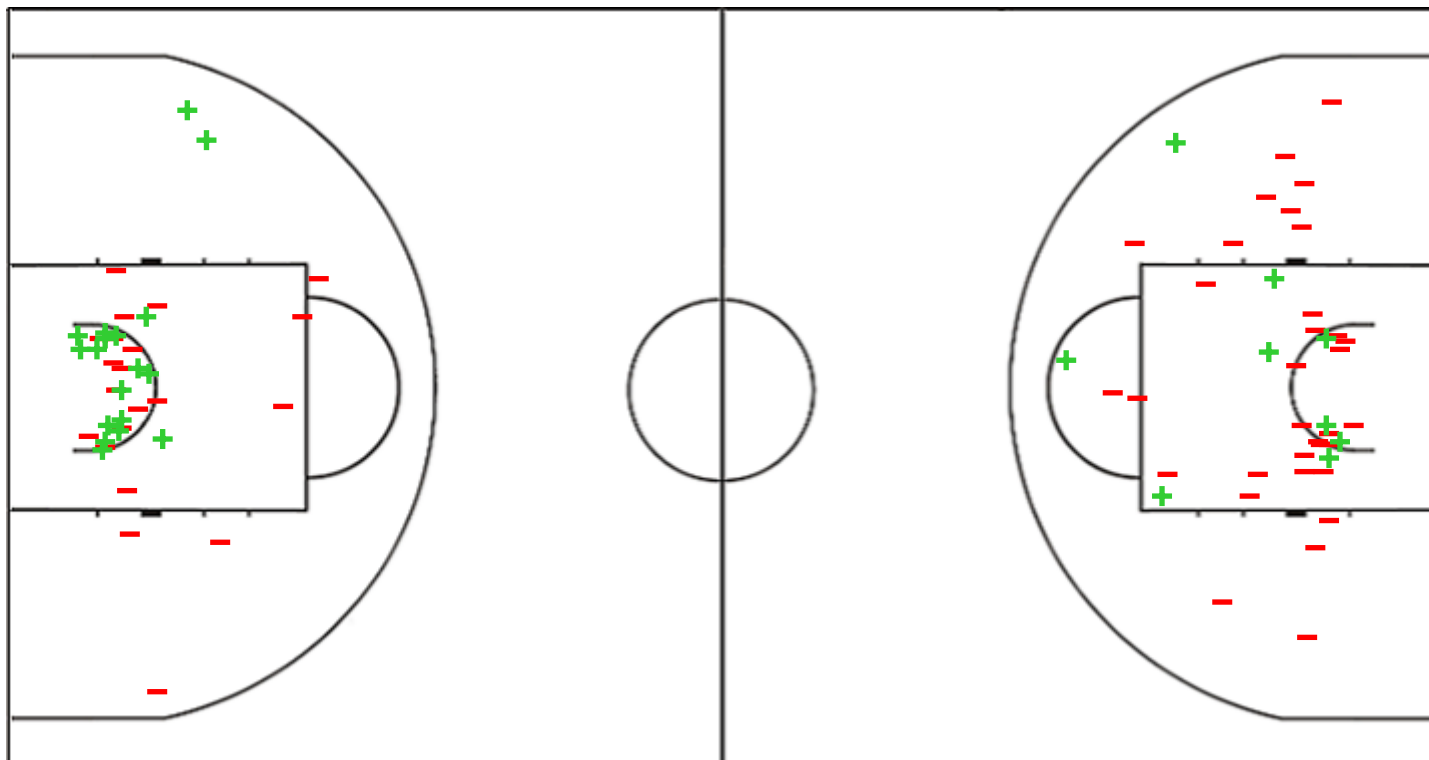

## Shot Chart

### BRA 74 vs 45 COL

(20-14, 20-7, 20-12, 14-12)

Scoring by 5 min intervals:

	Q1		Q2		Q3		Q4	
<b>BRA</b>	13	20	36	40	48	60	67	74
<b>COL</b>	8	14	21	21	29	33	37	45

**BRA - Brazil**

**COL - Colombia**

<b>BRA</b>	M / A	%
Fied Goals	25 / 61	41
2 Points	18 / 39	46
3 Points	7 / 22	32
Free Throws	17 / 22	77