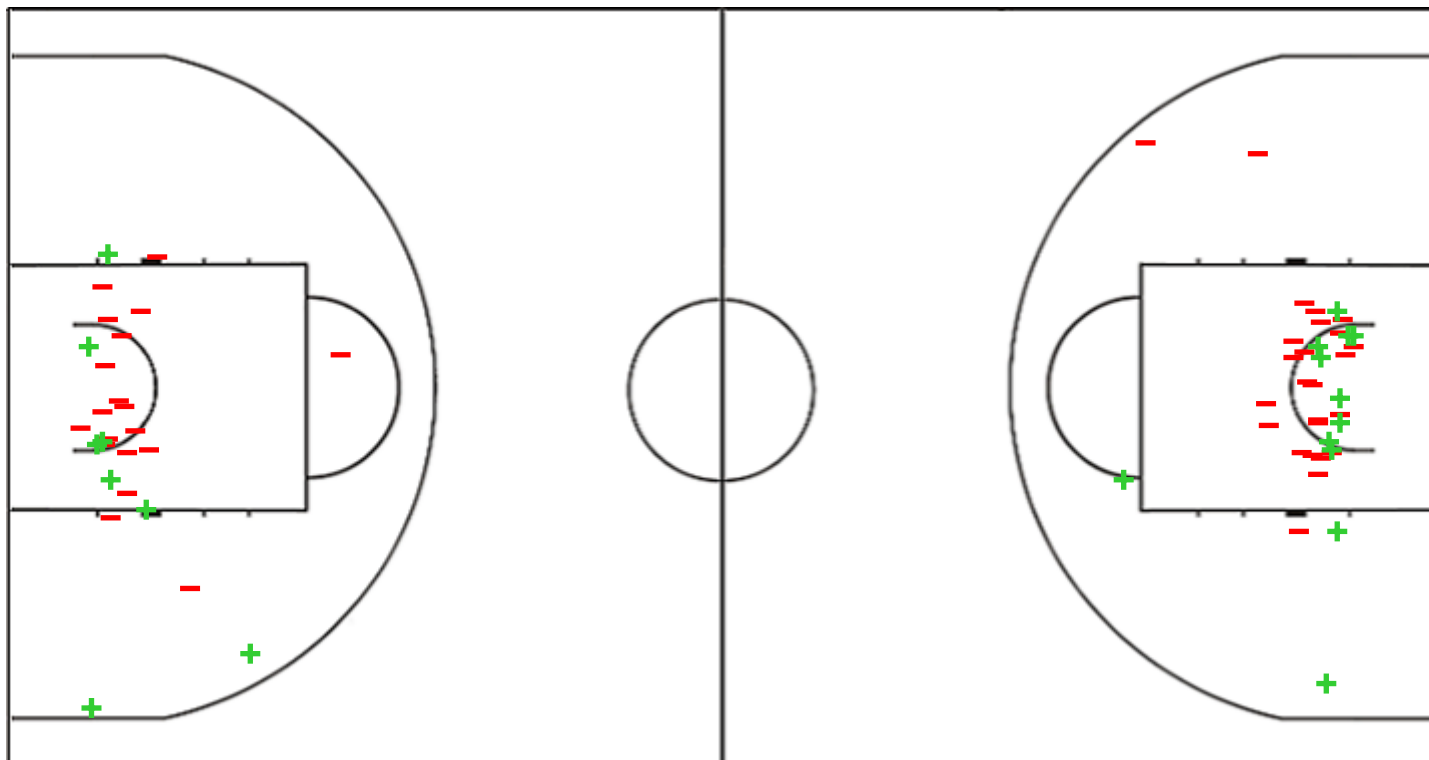

Shot Chart

PAR 62 vs 54 CHI

(10-16, 14-11, 23-12, 15-15)

Scoring by 5 min intervals:

	Q1		Q2		Q3		Q4	
PAR	5	10	16	24	37	47	48	62
CHI	5	16	22	27	29	39	47	54

PAR - Paraguay

CHI - Chile

PAR	M / A	%
Fied Goals	19 / 59	32
2 Points	8 / 27	30
3 Points	11 / 32	34
Free Throws	13 / 19	68

%	M / A	CHI
32	20 / 63	Fied Goals
32	12 / 37	2 Points
31	8 / 26	3 Points
86	6 / 7	Free Throws

Shot Chart

PAR 62 vs 54 CHI

(10-16, 14-11, 23-12, 15-15)

Scoring by 5 min intervals:

	Q1		Q2		Q3		Q4	
PAR	5	10	16	24	37	47	48	62
CHI	5	16	22	27	29	39	47	54