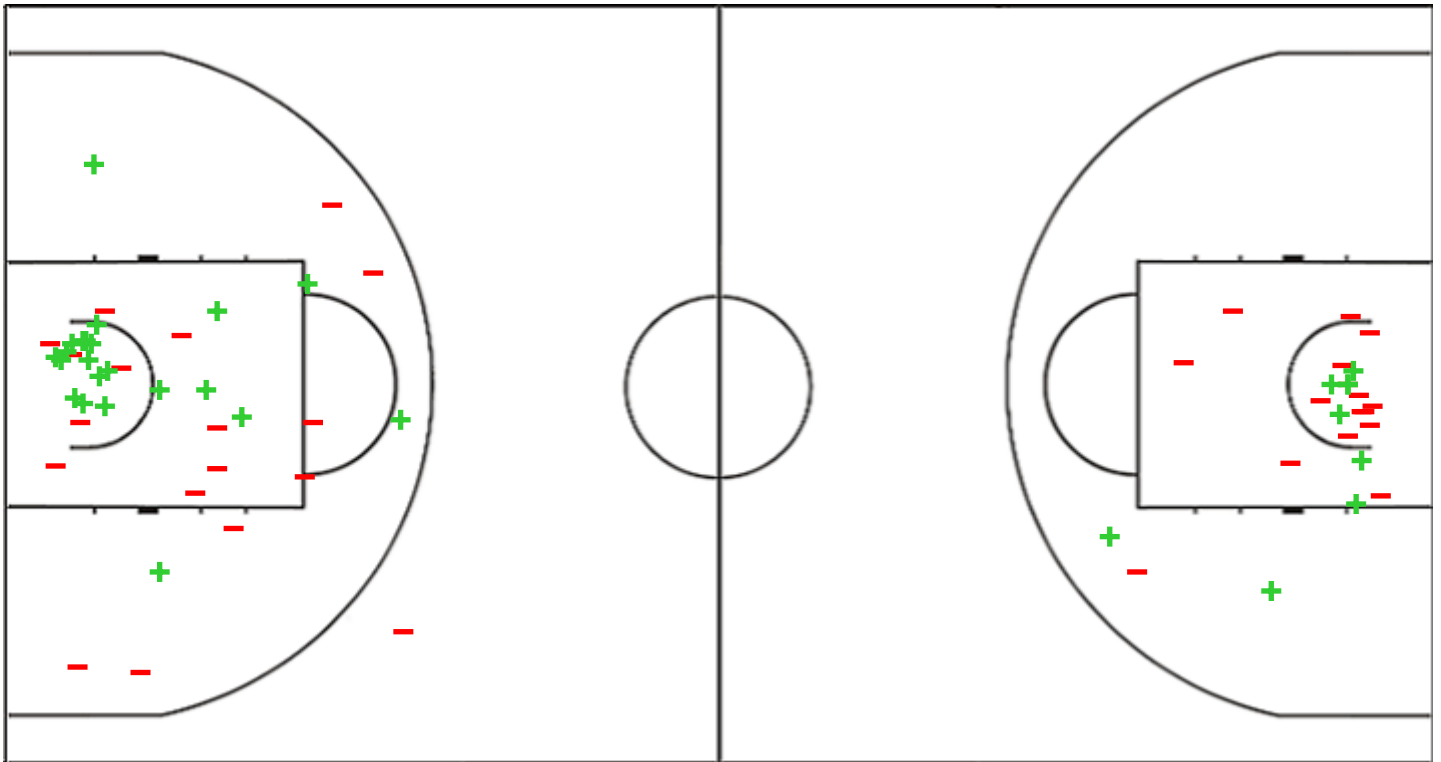

**Shot Chart**
**CSP 67 vs 68 SLB**

(16-22, 24-14, 17-16, 10-16)

Scoring by 5 min intervals:

	Q1		Q2		Q3		Q4	
<b>CSP</b>	9	16	27	40	49	57	65	67
<b>S.L. Benfi</b>	13	22	31	36	48	52	58	68

**CSP - Limoges CSP**
**SLB - S.L. Benfica**

<b>CSP</b>	M / A	%
<b>Fied Goals</b>	27 / 57	47
<b>2 Points</b>	22 / 40	55
<b>3 Points</b>	5 / 17	29
<b>Free Throws</b>	8 / 12	67

<b>SLB</b>	M / A	%
<b>Fied Goals</b>	22 / 58	38
<b>2 Points</b>	9 / 25	36
<b>3 Points</b>	13 / 33	39
<b>Free Throws</b>	11 / 19	58