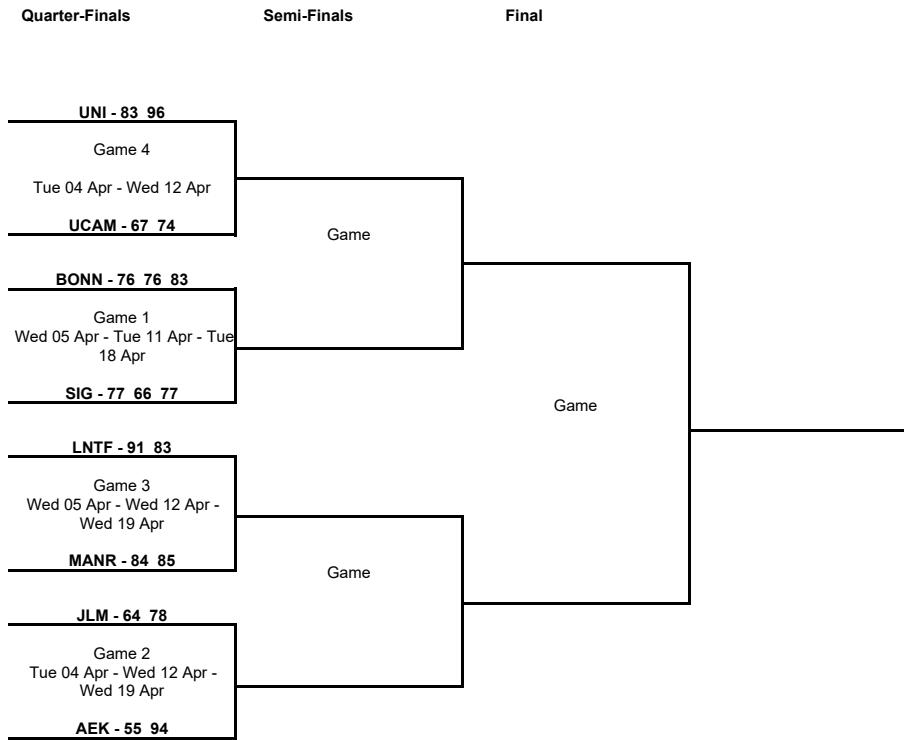

TOURNAMENT SUMMARY