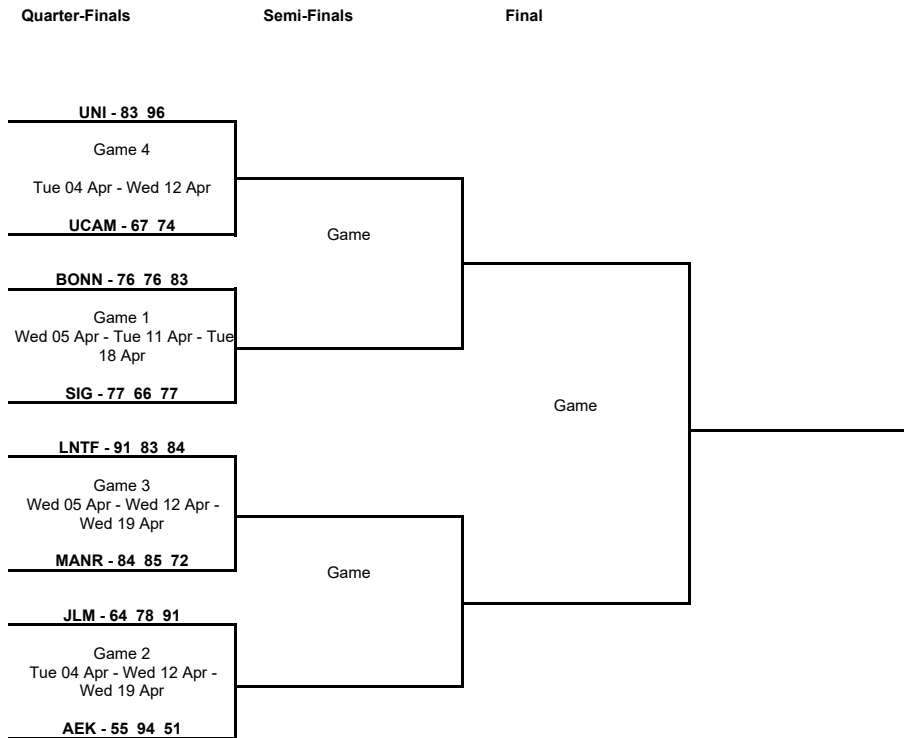

TOURNAMENT SUMMARY