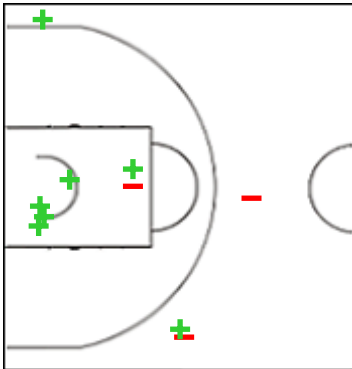

Shot Chart

QSA 103 vs 67 EST

(31-13, 26-14, 29-22, 17-18)

Scoring by 5 min intervals:

	Q1		Q2		Q3		Q4	
QSA	13	31	47	57	68	86	98	103
Real Estel	8	13	15	27	41	49	60	67

QSA - Quimsa

5 BRUSSINO Juan

	M / A	%
Fied Goals	7 / 10	70
2 Points	5 / 6	83
3 Points	2 / 4	50
Free Throws	0 / 0	0