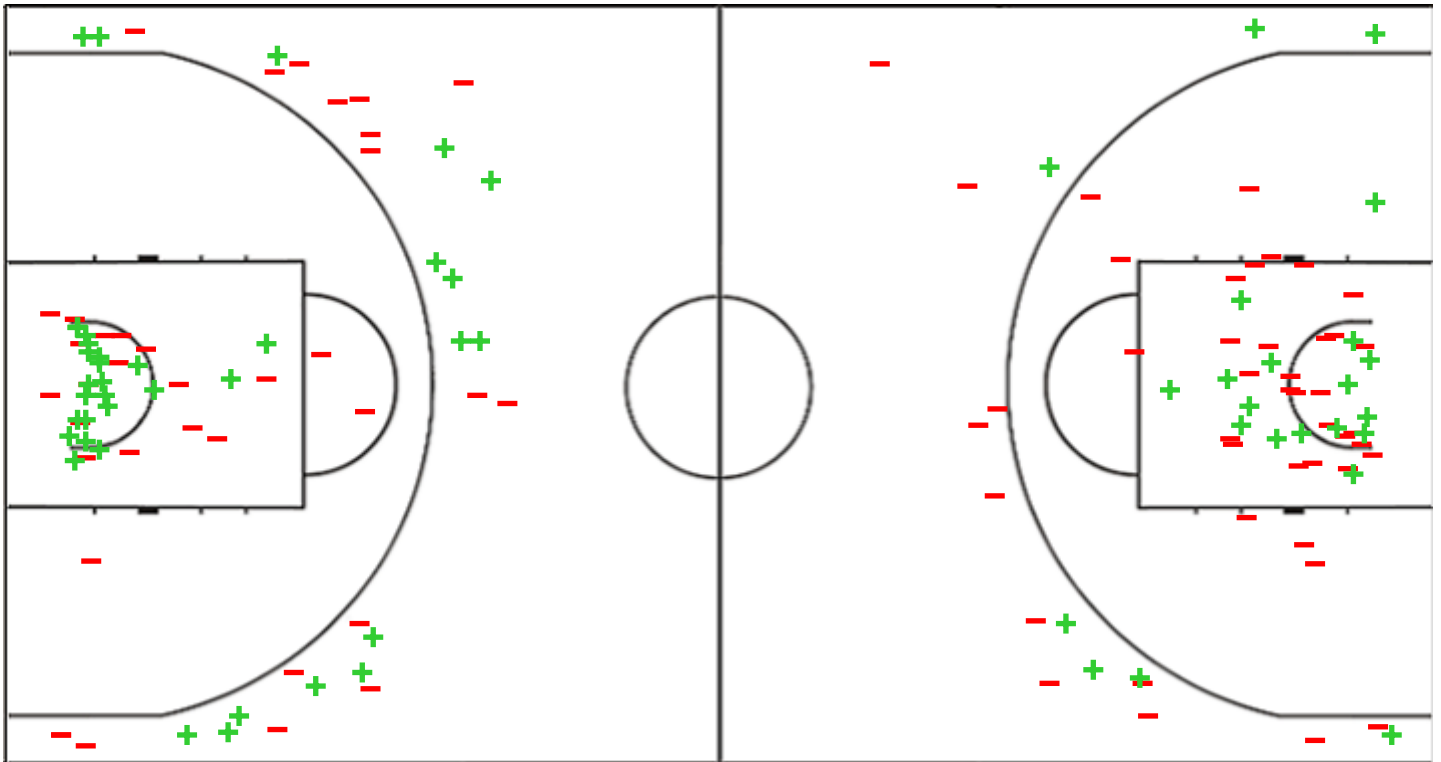

Shot Chart

QSA 103 vs 67 EST

(31-13, 26-14, 29-22, 17-18)

Scoring by 5 min intervals:

	Q1		Q2		Q3		Q4	
QSA	13	31	47	57	68	86	98	103
Real Estel	8	13	15	27	41	49	60	67

QSA - Quimsa

EST - Real Estelí

QSA	M / A	%
Fied Goals	37 / 73	51
2 Points	22 / 41	54
3 Points	15 / 32	47
Free Throws	14 / 18	78