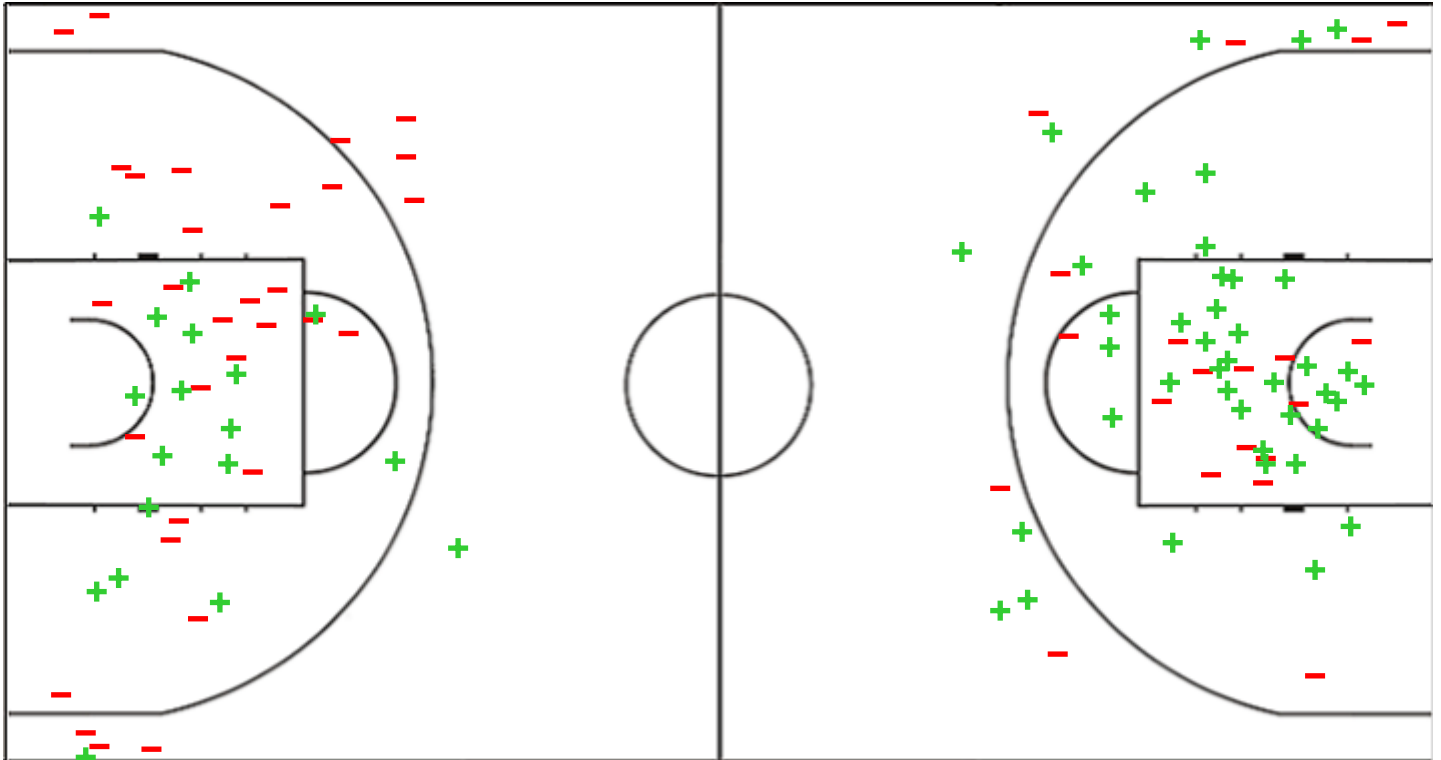

Shot Chart

ESA 44 vs 99 DOM

(16-19, 0-29, 17-25, 11-26)

Scoring by 5 min intervals:

	Q1		Q2		Q3		Q4	
ESA	6	16	16	16	25	33	35	44
DOM	6	19	32	48	63	73	90	99

ESA - El Salvador

DOM - Dominican Republic

ESA	M / A	%
Fied Goals	18 / 49	37
2 Points	16 / 38	42
3 Points	2 / 11	18
Free Throws	6 / 8	75

%	M / A	DOM
67	41 / 61	Fied Goals
70	33 / 47	2 Points
57	8 / 14	3 Points
90	9 / 10	Free Throws

Shot Chart

ESA 44 vs 99 DOM

(16-19, 0-29, 17-25, 11-26)

Scoring by 5 min intervals:

	Q1		Q2		Q3		Q4	
ESA	6	16	16	16	25	33	35	44
DOM	6	19	32	48	63	73	90	99