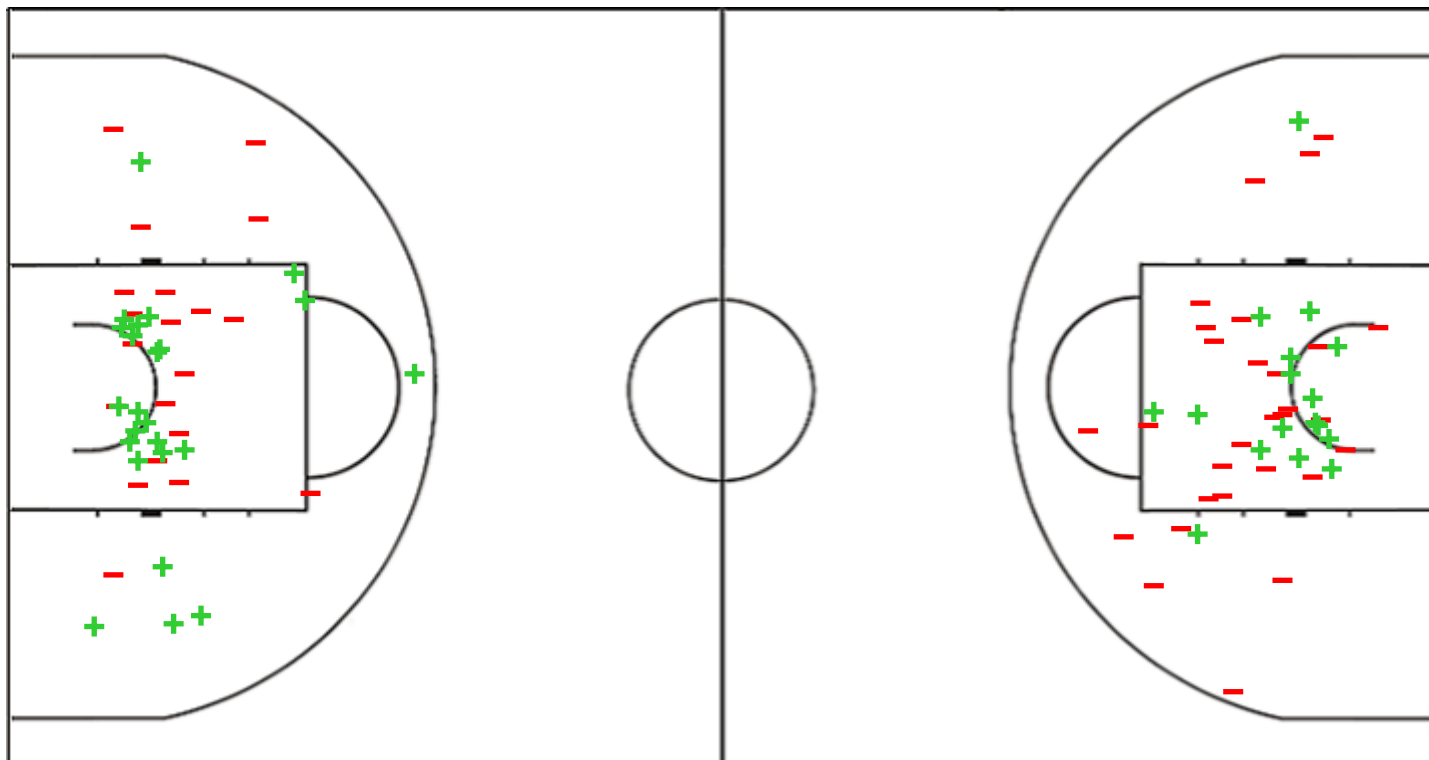

Shot Chart

BNC 72 vs 56 BENF

(18-9, 23-13, 18-10, 13-24)

Scoring by 5 min intervals:

	Q1		Q2		Q3		Q4	
BNC	6	18	28	41	55	59	67	72
BENF	3	9	14	22	31	32	35	56

BNC - Basket Namur Capitale

BENF - Sport Lisboa e Benfica