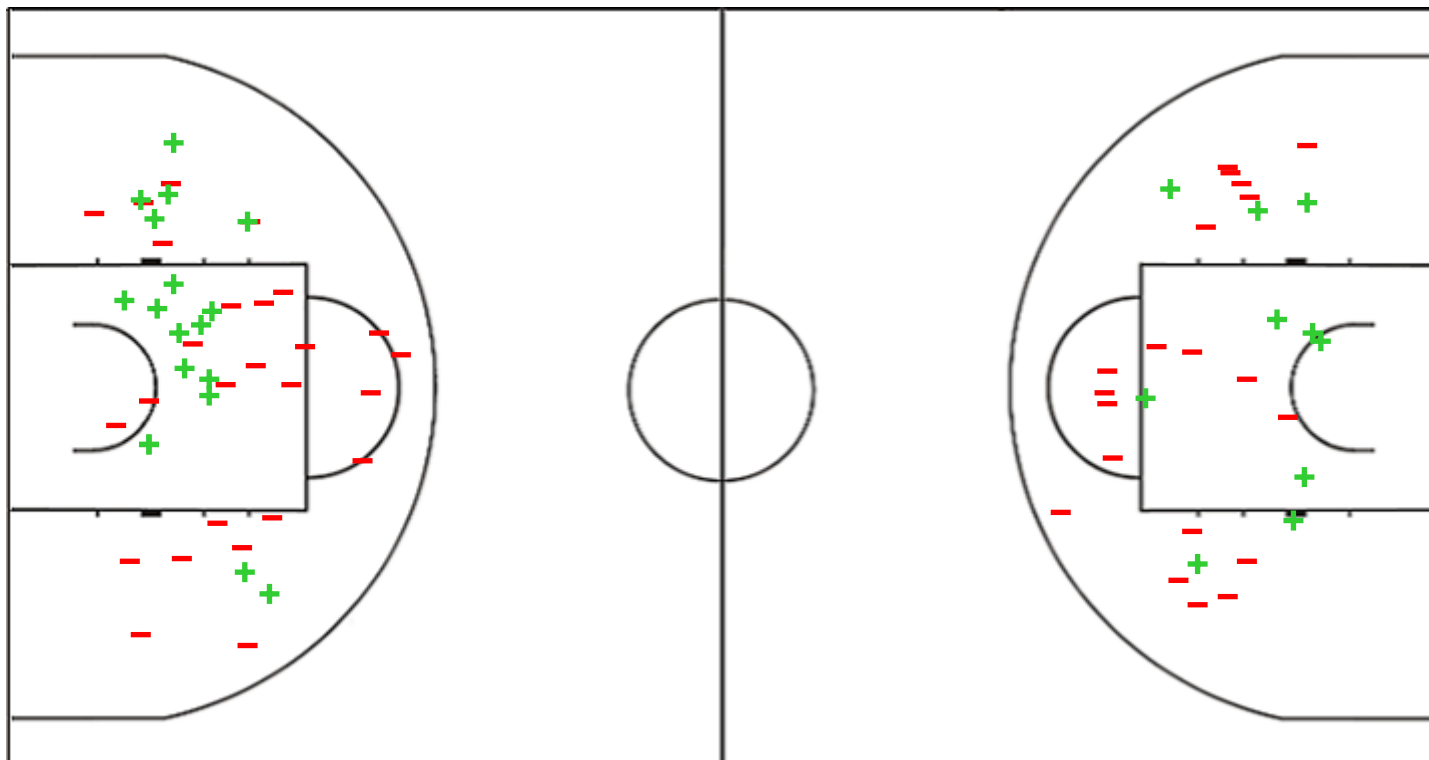

Shot Chart

SEDI 63 vs 66 CAS

(11-11, 19-15, 13-20, 16-13, 4-7)

Scoring by 5 min intervals:

	Q1		Q2		Q3		Q4		OT1
SEDI	10	11	23	30	36	43	50	59	63
CAS	5	11	20	26	37	46	54	59	66

SEDI - A.E. Sedis Basket

CAS - Mithra Castors Braine