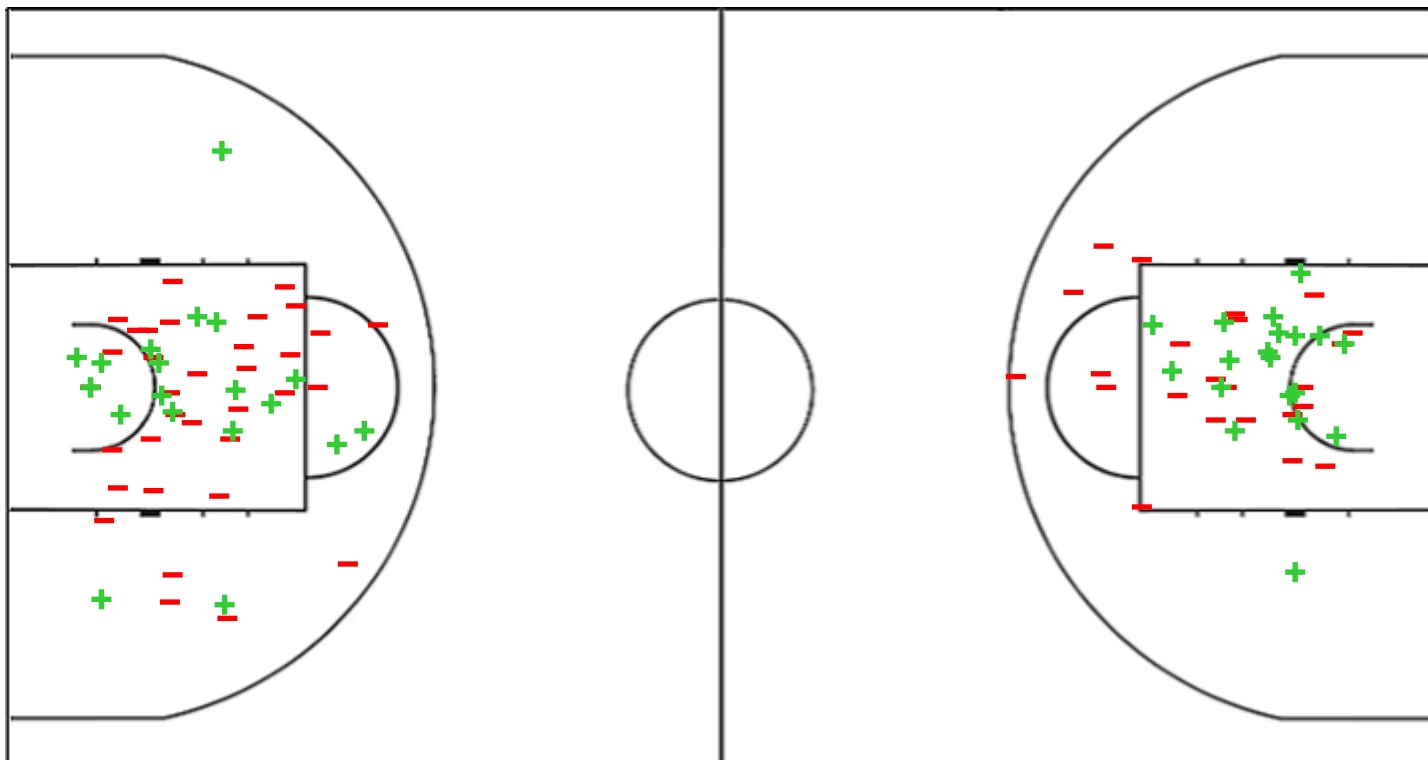

Shot Chart

BNC 56 vs 63 ELFIC

(12-18, 19-13, 12-10, 13-22)

Scoring by 5 min intervals:

	Q1		Q2		Q3		Q4	
BNC	3	12	25	31	33	43	50	56
ELFIC	7	18	25	31	35	41	53	63

BNC - Basket Namur Capitale

ELFIC - BCF Elfic Fribourg