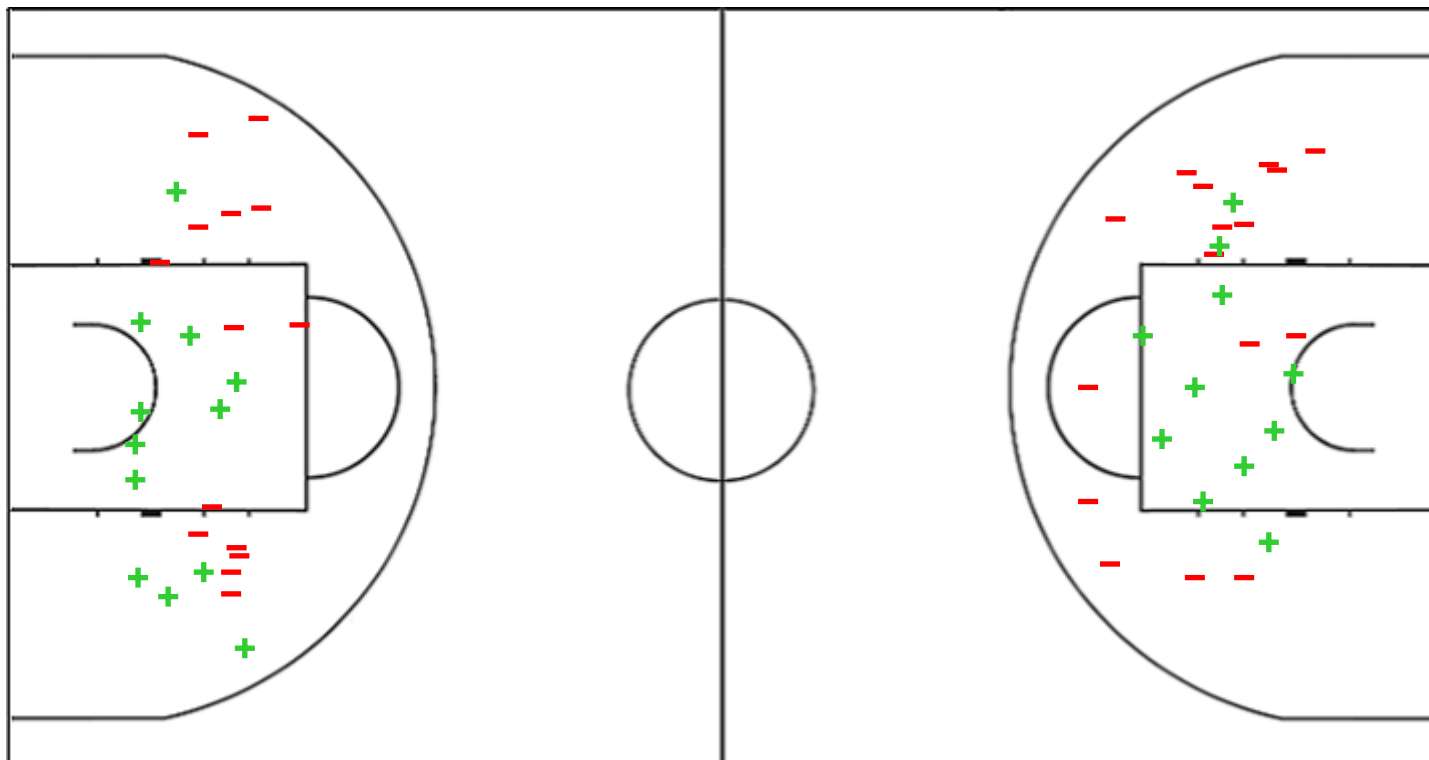

Shot Chart

SEDI 62 vs 53 BENF

(11-16, 23-7, 8-19, 20-11)

Scoring by 5 min intervals:

	Q1		Q2		Q3		Q4	
SEDI	7	11	26	34	42	42	54	62
BENF	7	16	20	23	27	42	49	53

SEDI - A.E. Sedis Basket

BENF - Sport Lisboa e Benfica