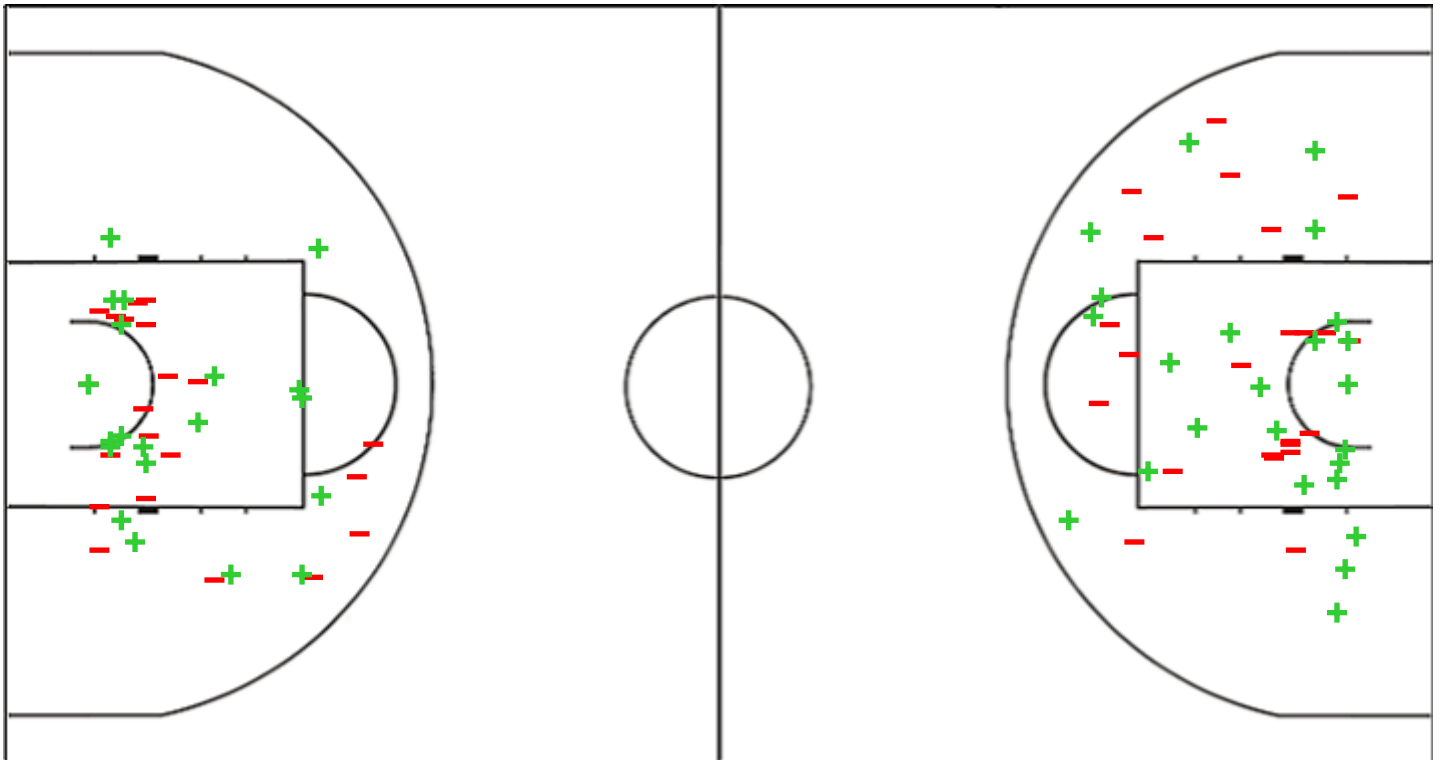

**Shot Chart**
**KBME 71 vs 76 BLAN**

(22-15, 15-22, 16-19, 18-20)

Scoring by 5 min intervals:

	Q1		Q2		Q3		Q4	
<b>KBME</b>	13	22	30	37	44	53	64	71
<b>BLAN</b>	11	15	28	37	46	56	66	76

**KBME - Kangoeroes Basket Mechelen**
**BLAN - Basket Landes**