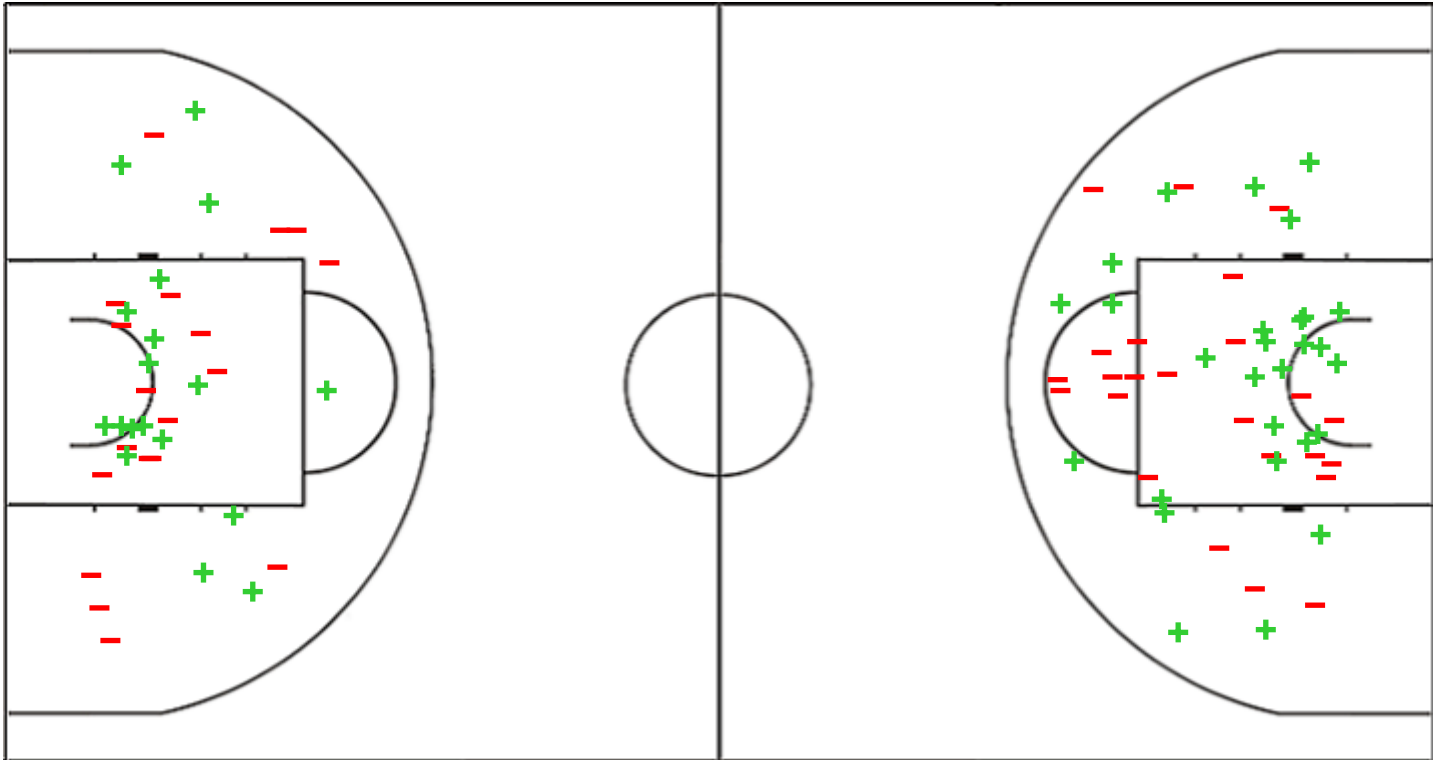

## Shot Chart

### SCH 85 vs 71 BLAN

(29-19, 19-15, 17-19, 20-18)

Scoring by 5 min intervals:

	Q1		Q2		Q3		Q4	
<b>SCH</b>	12	29	37	48	55	65	73	85
<b>BLAN</b>	15	19	25	34	42	53	61	71

SCH - Beretta Famila Schio

BLAN - Basket Landes