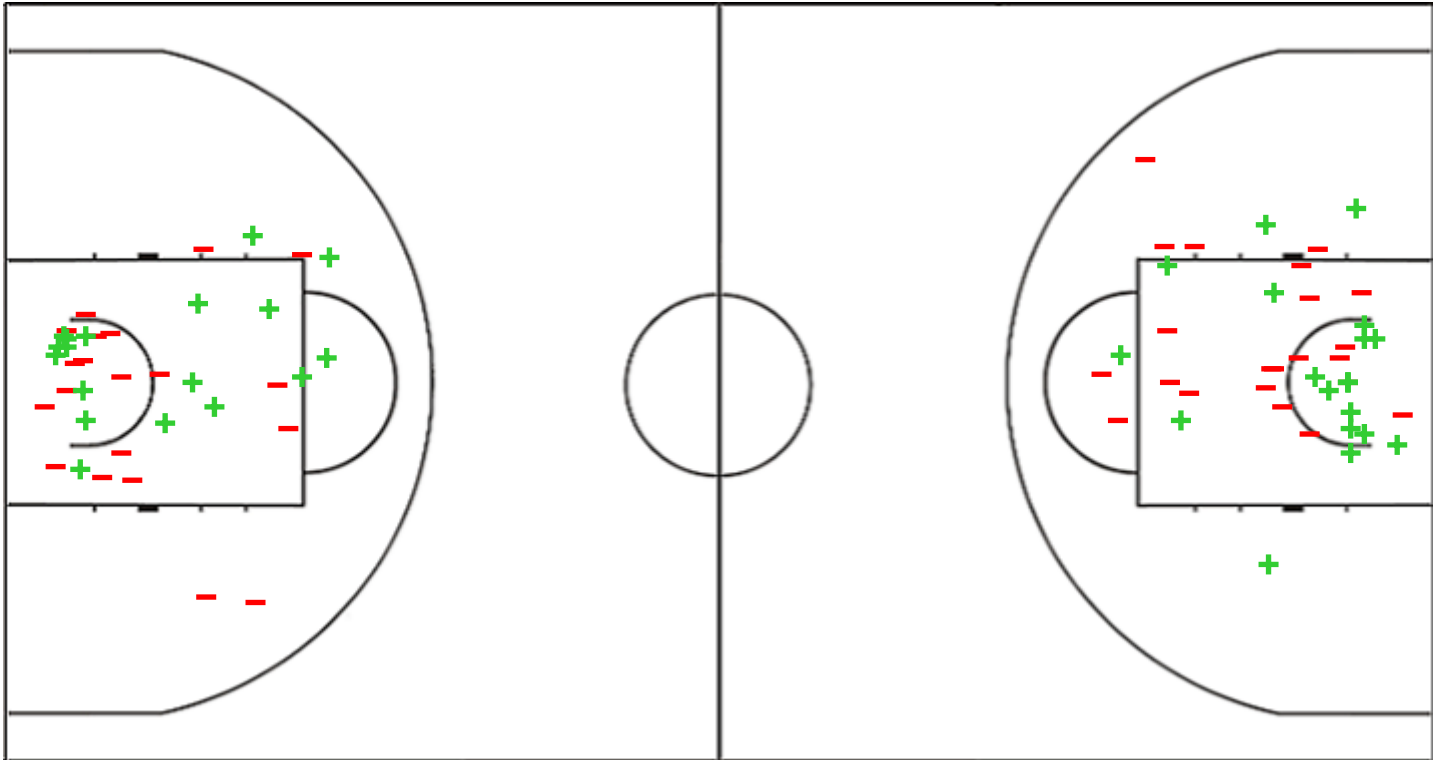

**Shot Chart**
**YLLI 60 vs 76 BAMB**

(16-23, 16-20, 19-14, 9-19)

Scoring by 5 min intervals:

	Q1		Q2		Q3		Q4	
<b>YLLI</b>	9	16	23	32	39	51	56	60
<b>BAMB</b>	11	23	31	43	50	57	64	76

**YLLI - KB Ylli**
**BAMB - Brose Bamberg**