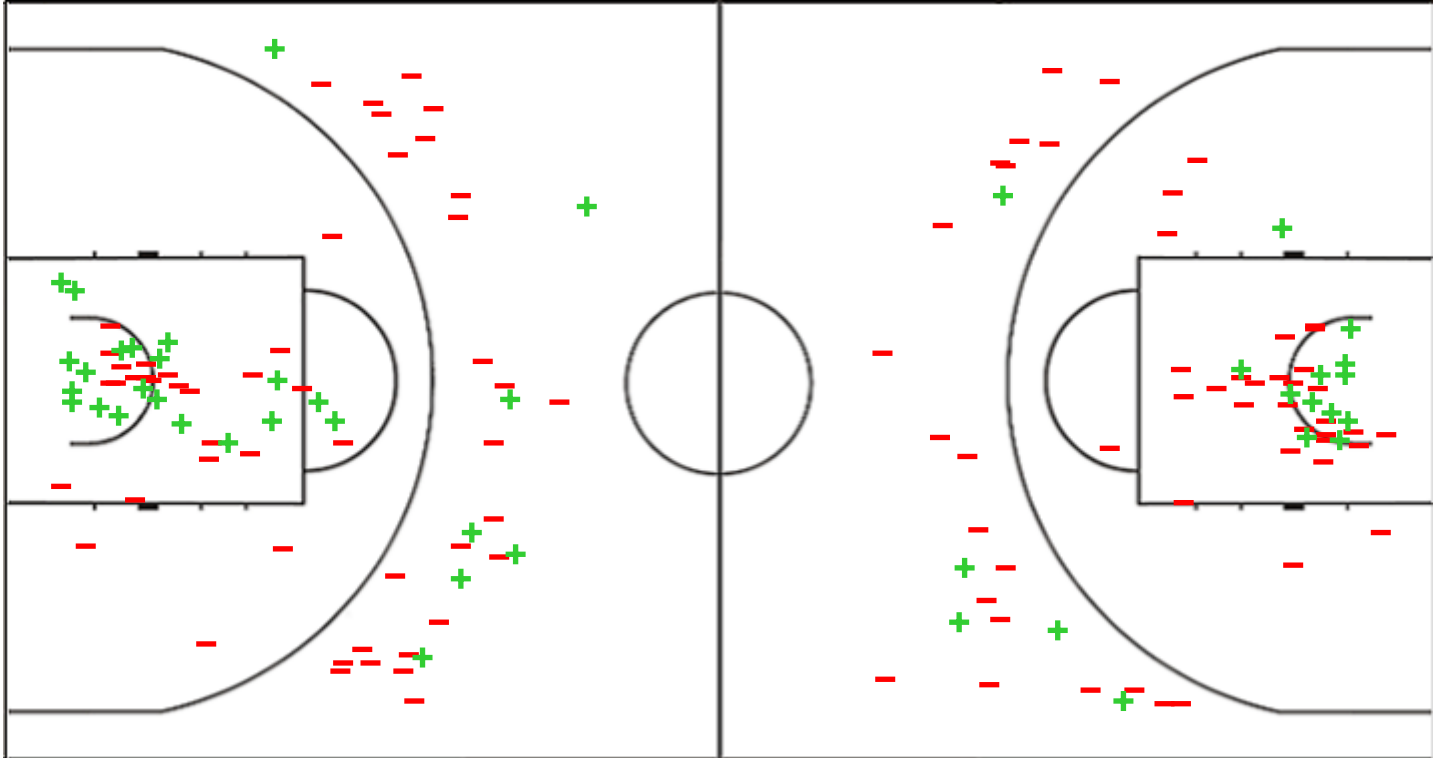

Shot Chart

HON 65 vs 51 ESA

(18-16, 19-8, 17-14, 11-13)

Scoring by 5 min intervals:

	Q1		Q2		Q3		Q4	
HON	12	18	26	37	41	54	58	65
ESA	2	16	21	24	34	38	43	51

HON - Honduras

ESA - El Salvador

HON	M / A	%
Fied Goals	27 / 77	35
2 Points	20 / 45	44
3 Points	7 / 32	22
Free Throws	4 / 9	44