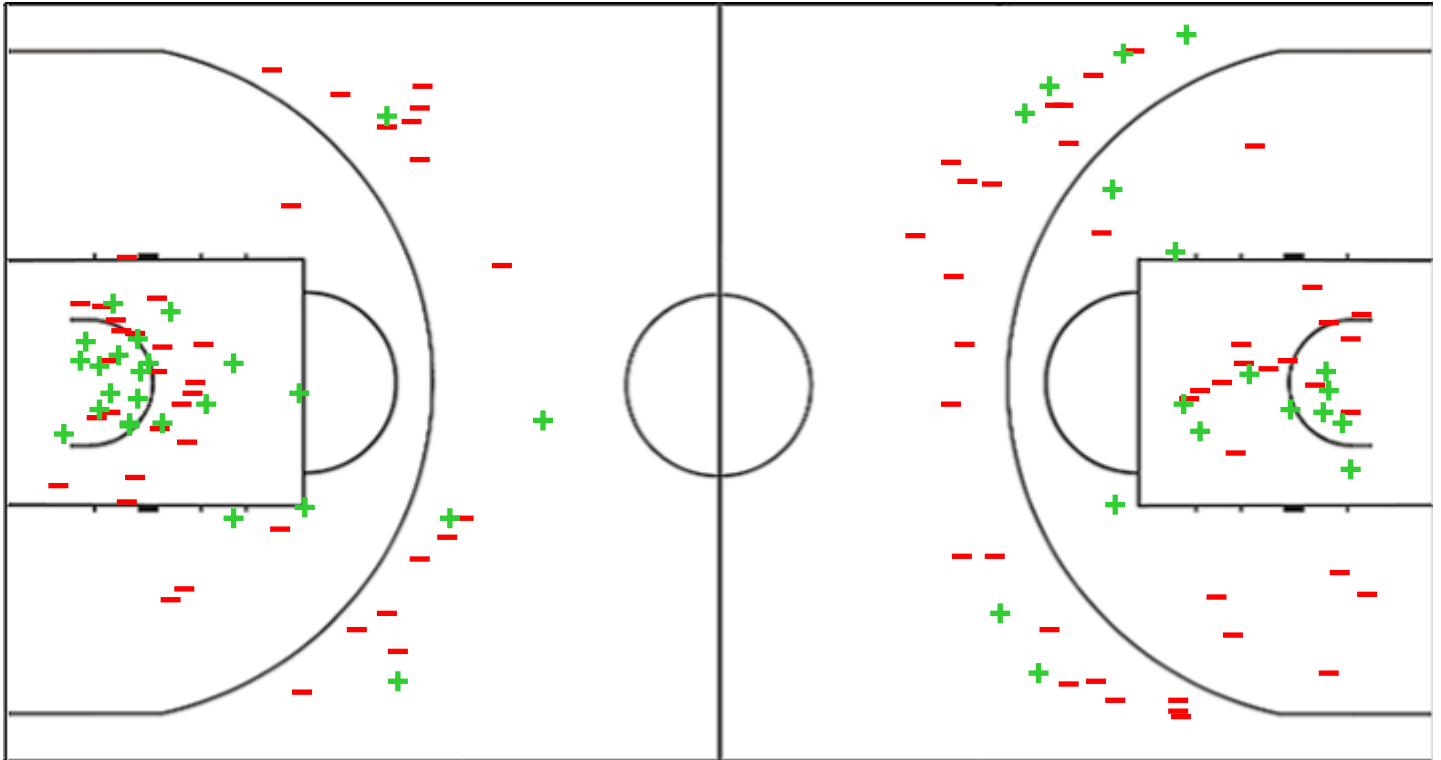

Shot Chart

ESA 80 vs 61 GUA

(22-16, 17-13, 17-10, 24-22)

Scoring by 5 min intervals:

	Q1		Q2		Q3		Q4	
ESA	10	22	32	39	46	56	65	80
GUA	12	16	24	29	34	39	48	61

ESA - El Salvador

GUA - Guatemala

ESA	M / A	%
Fied Goals	25 / 65	38
2 Points	21 / 46	46
3 Points	4 / 19	21
Free Throws	26 / 36	72

%	M / A	GUA
30	18 / 60	Fied Goals
36	12 / 33	2 Points
22	6 / 27	3 Points
68	19 / 28	Free Throws

Shot Chart

ESA 80 vs 61 GUA

(22-16, 17-13, 17-10, 24-22)

Scoring by 5 min intervals:

	Q1		Q2		Q3		Q4	
ESA	10	22	32	39	46	56	65	80
GUA	12	16	24	29	34	39	48	61