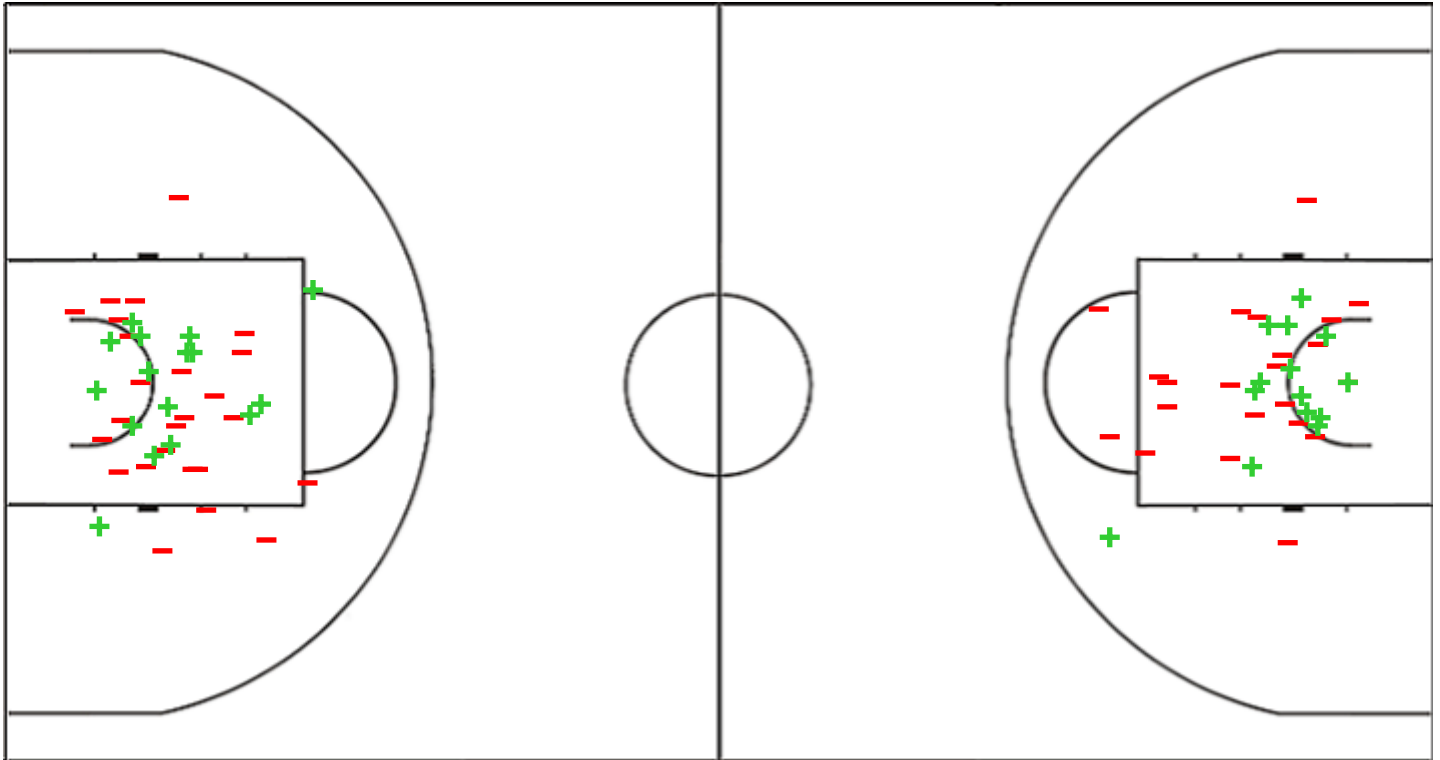

Shot Chart

EGY 76 vs 43 SEN

(23-10, 15-15, 21-10, 17-8)

Scoring by 5 min intervals:

	Q1		Q2		Q3		Q4	
EGY	10	23	27	38	50	59	66	76
SEN	3	10	20	25	35	35	38	43

EGY - Egypt

SEN - Senegal

EGY	M / A	%
Fied Goals	26 / 71	37
2 Points	16 / 41	39
3 Points	10 / 30	33
Free Throws	14 / 20	70

%	M / A	SEN
27	17 / 62	Fied Goals
39	14 / 36	2 Points
12	3 / 26	3 Points
60	6 / 10	Free Throws

GLOBAL PARTNERS