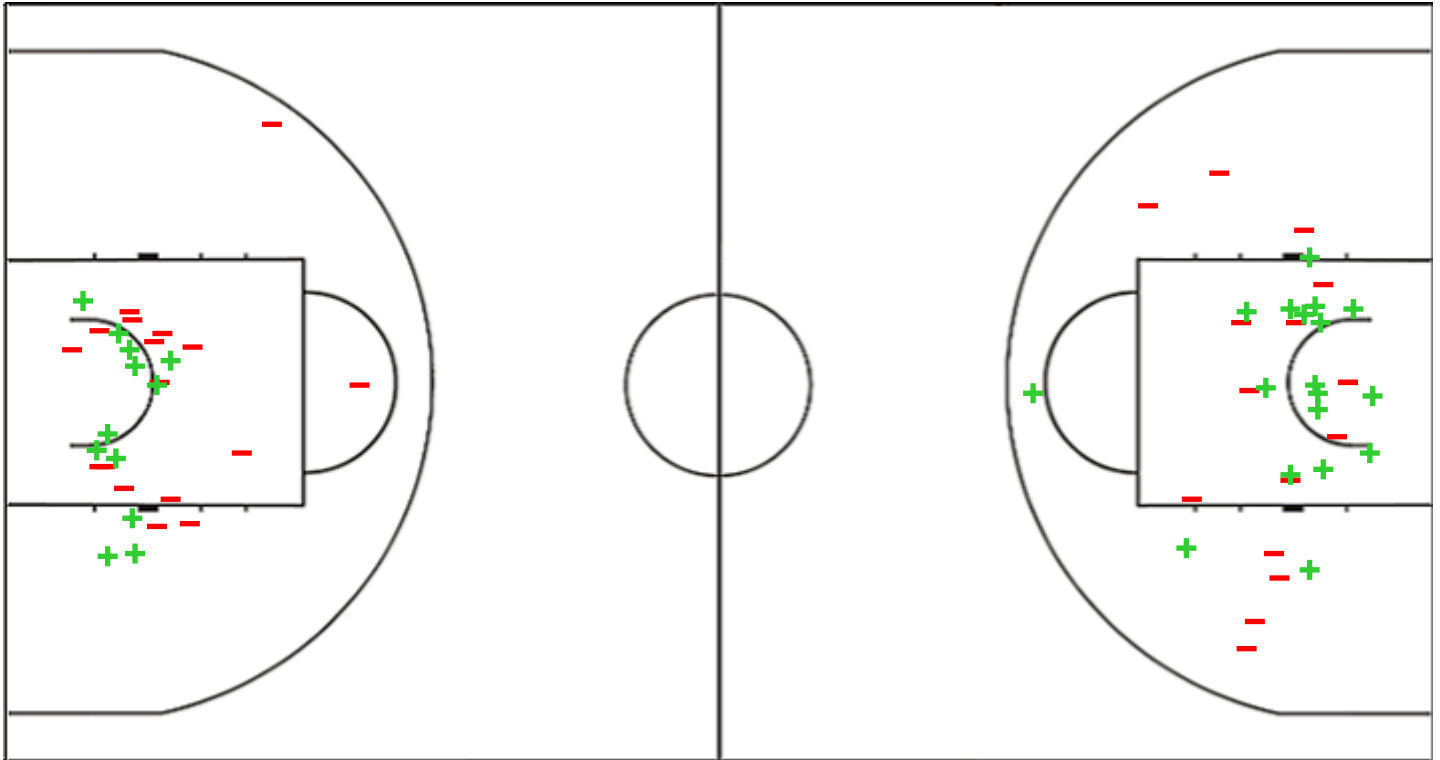

Shot Chart

PAR 59 vs 81 PAN

(19-13, 14-26, 13-16, 13-26)

Scoring by 5 min intervals:

	Q1		Q2		Q3		Q4	
PAR	10	19	26	33	37	46	49	59
PAN	4	13	23	39	47	55	71	81

PAR - Paraguay

PAN - Panama

PAR	M / A	%
Fied Goals	17 / 54	31
2 Points	12 / 29	41
3 Points	5 / 25	20
Free Throws	20 / 25	80

%	M / A	PAN
45	27 / 60	Fied Goals
53	18 / 34	2 Points
35	9 / 26	3 Points
60	18 / 30	Free Throws

GLOBAL PARTNERS

Shot Chart

PAR 59 vs 81 PAN

(19-13, 14-26, 13-16, 13-26)

Scoring by 5 min intervals:

	Q1		Q2		Q3		Q4	
PAR	10	19	26	33	37	46	49	59
PAN	4	13	23	39	47	55	71	81