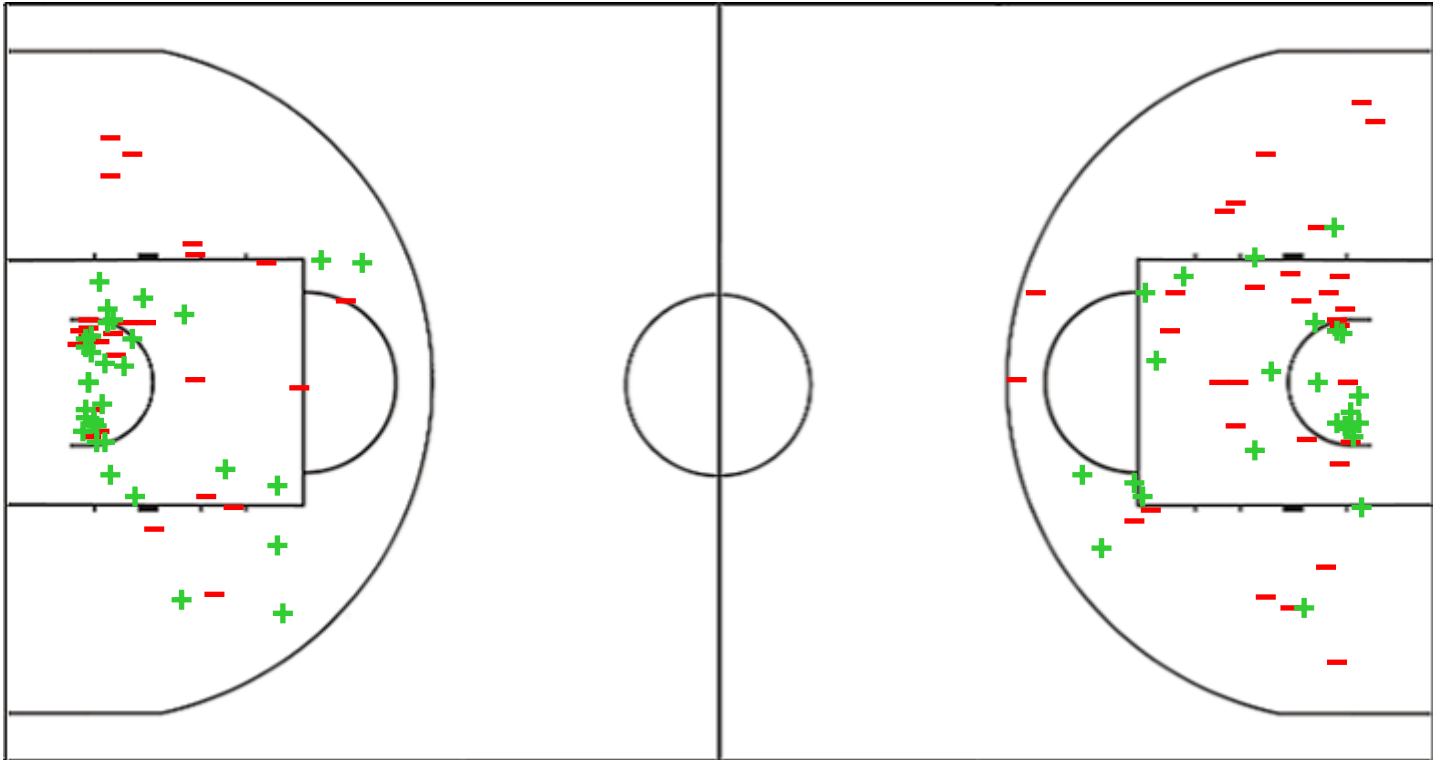

Shot Chart

ISL 107 vs 105 ITA

(21-18, 23-15, 21-26, 20-26, 9-9, 13-11)

Scoring by 5 min intervals:

	Q1		Q2		Q3		Q4		OT1	OT2
ISL	7	21	33	44	53	65	78	85	94	107
ITA	13	18	24	33	44	59	67	85	94	105

ISL - Iceland

ITA - Italy