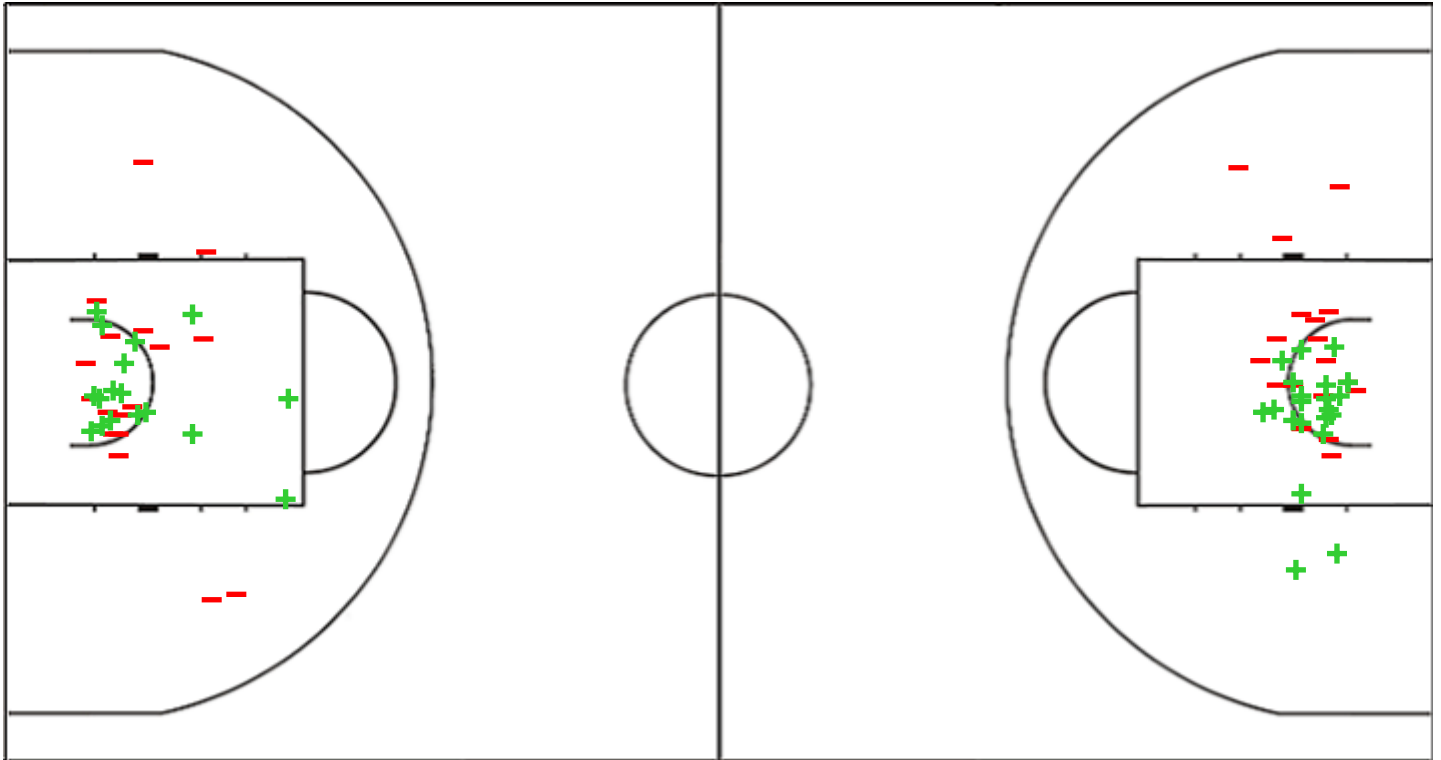

Shot Chart

EST 68 vs 76 FIN

(21-23, 15-24, 18-10, 14-19)

Scoring by 5 min intervals:

	Q1		Q2		Q3		Q4	
EST	11	21	26	36	46	54	60	68
FIN	16	23	33	47	49	57	66	76

EST - Estonia

FIN - Finland

EST	M / A	%
Fied Goals	26 / 63	41
2 Points	17 / 34	50
3 Points	9 / 29	31
Free Throws	7 / 14	50