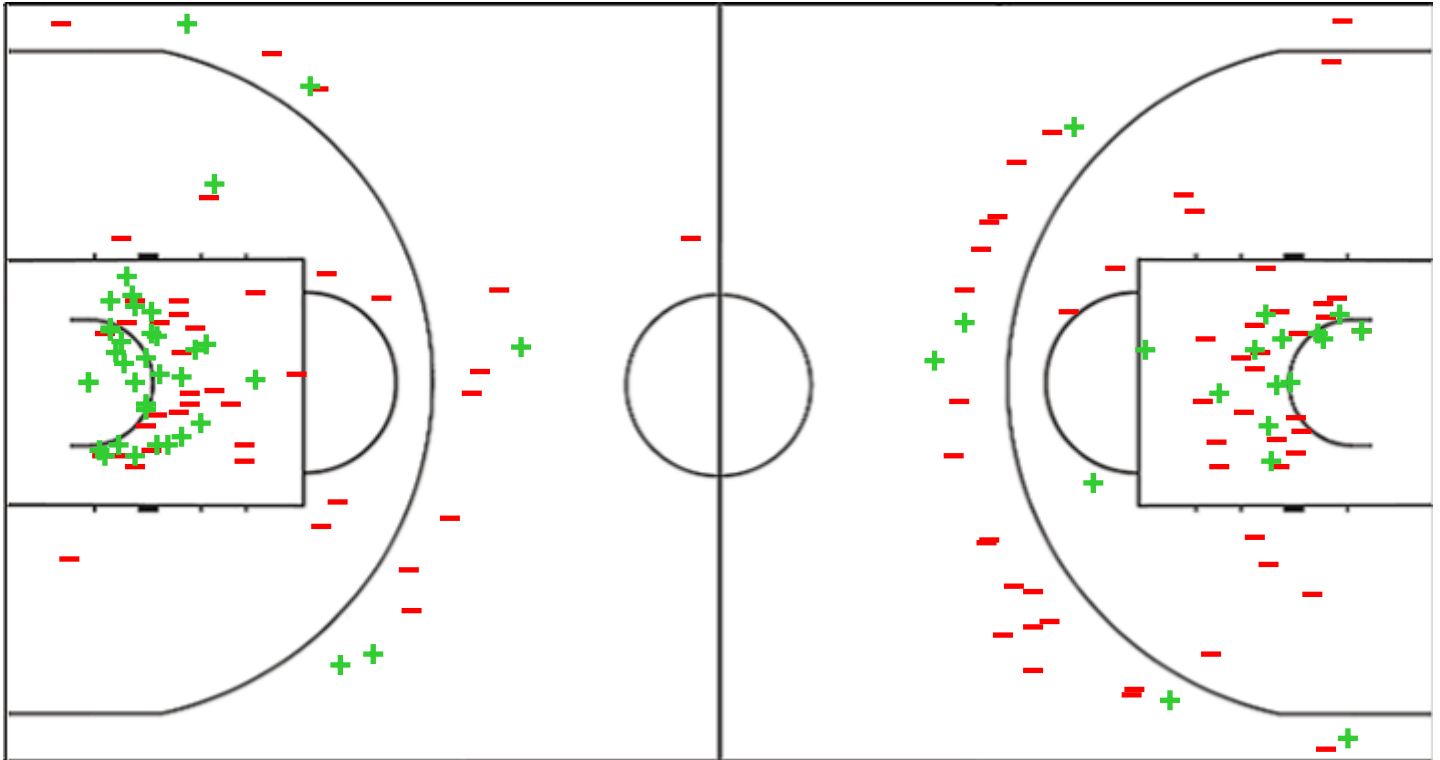

Shot Chart

USA 100 vs 46 GER

(24-11, 21-18, 23-6, 32-11)

Scoring by 5 min intervals:

	Q1		Q2		Q3		Q4	
USA	13	24	37	45	55	68	84	100
GER	4	11	22	29	29	35	42	46

USA - USA

GER - Germany

USA	M / A	%
Fied Goals	37 / 77	48
2 Points	32 / 62	52
3 Points	5 / 15	33
Free Throws	21 / 28	75

USA - USA

4 HIDALGO Hannah

	M / A	%
Fied Goals	1 / 6	17
2 Points	1 / 5	20
3 Points	0 / 1	0
Free Throws	2 / 2	100

5 LEPOLO Talana

	M / A	%
Fied Goals	2 / 2	100
2 Points	1 / 1	100
3 Points	1 / 1	100
Free Throws	0 / 0	0