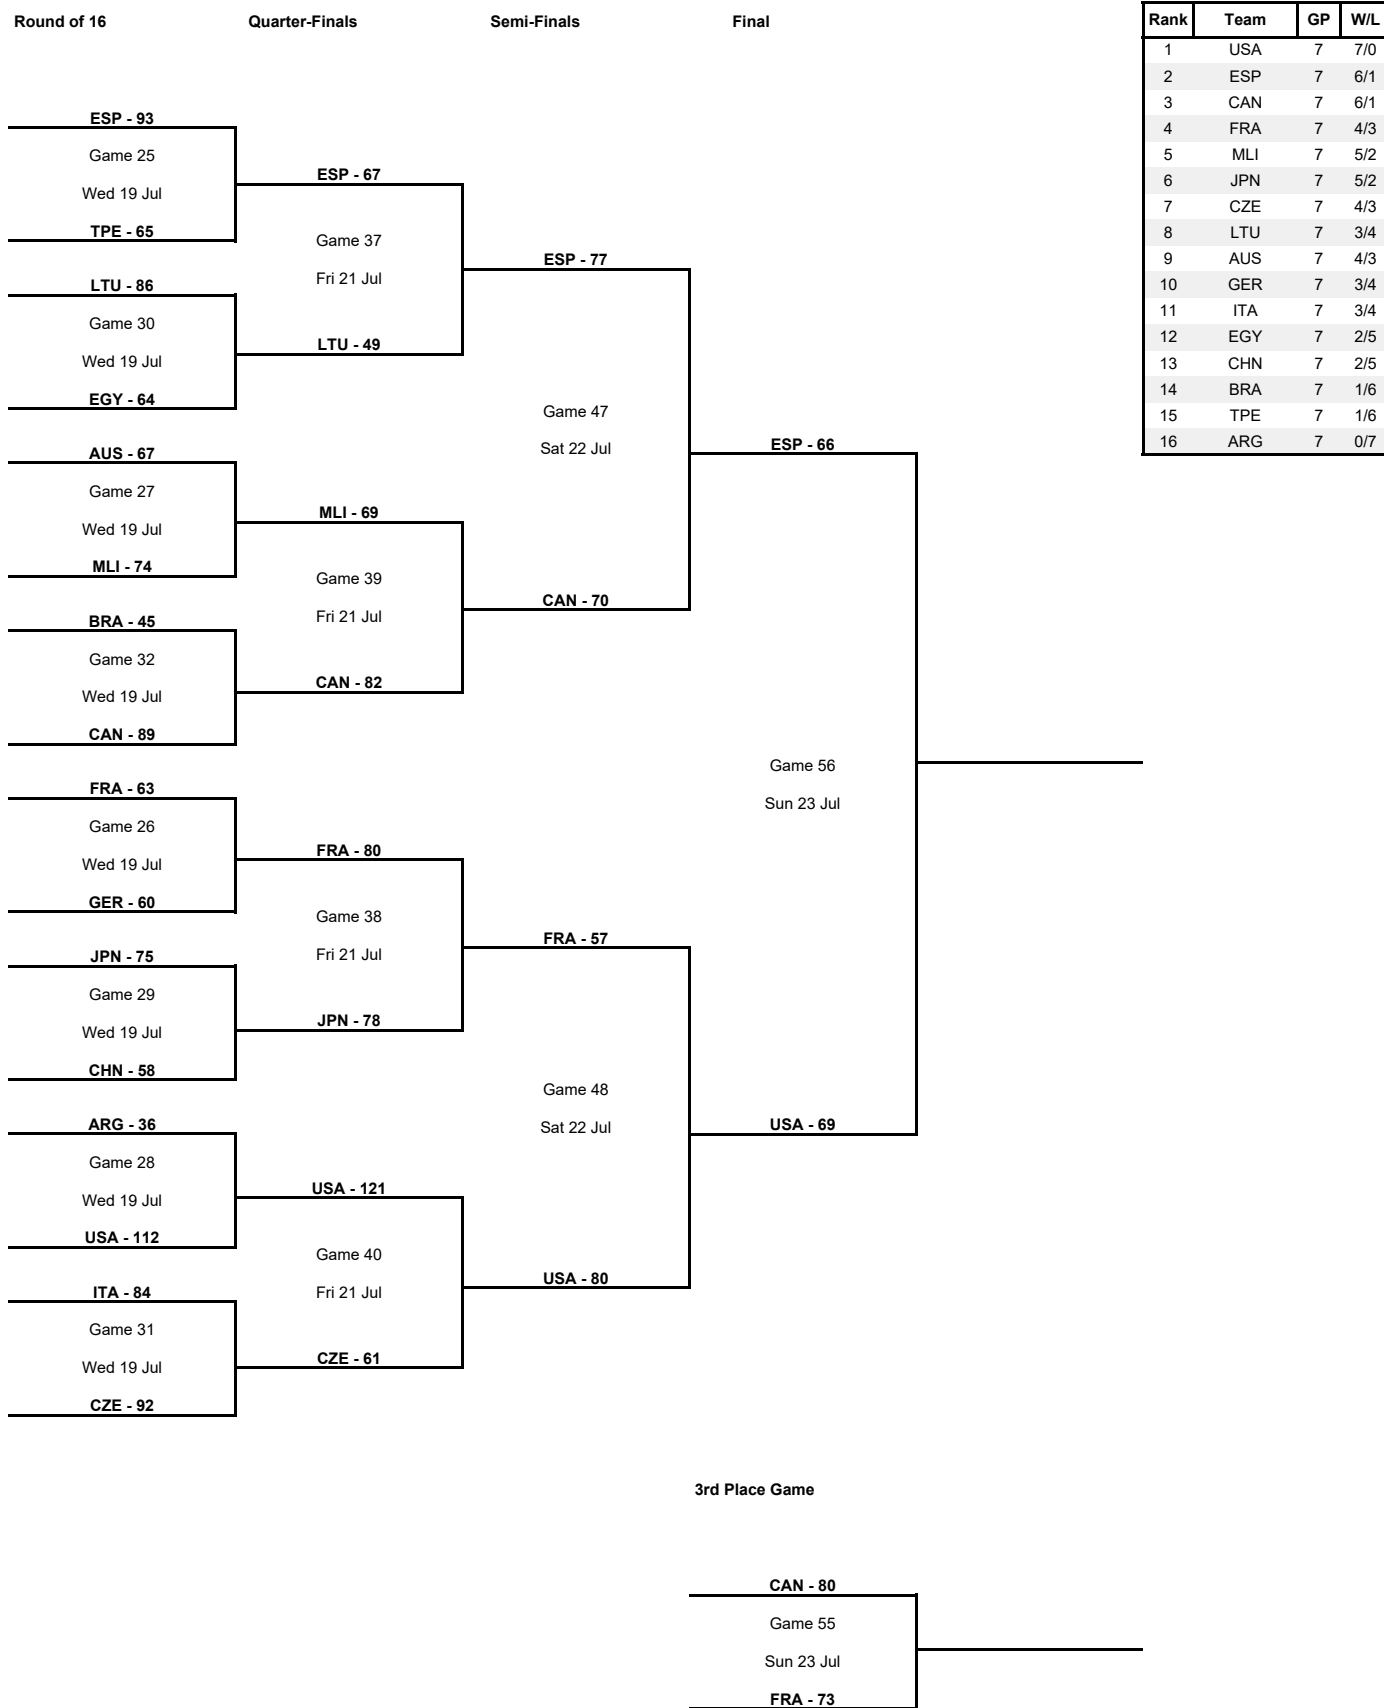

TOURNAMENT SUMMARY