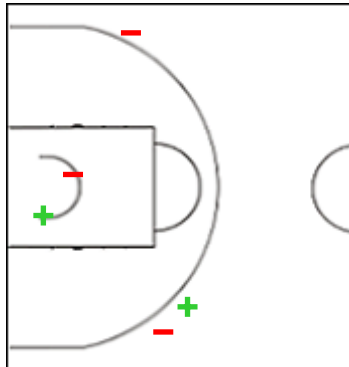

QSA - Asociación Atlética Quimsa

11 MUNGO Julieta

	M / A	%
Fied Goals	7 / 15	47
2 Points	7 / 9	78
3 Points	0 / 6	0
Free Throws	1 / 2	50

15 LEDESMA Andrea

	M / A	%
Fied Goals	3 / 3	100
2 Points	1 / 1	100
3 Points	2 / 2	100
Free Throws	0 / 0	0

20 LIGNAC Camila

	M / A	%
Fied Goals	1 / 3	33
2 Points	0 / 0	0
3 Points	1 / 3	33
Free Throws	0 / 0	0

22 CABRERA Sofia

	M / A	%
Fied Goals	2 / 5	40
2 Points	1 / 2	50
3 Points	1 / 3	33
Free Throws	0 / 0	0

Liga Sudamericana de Clubes Femenina 2023