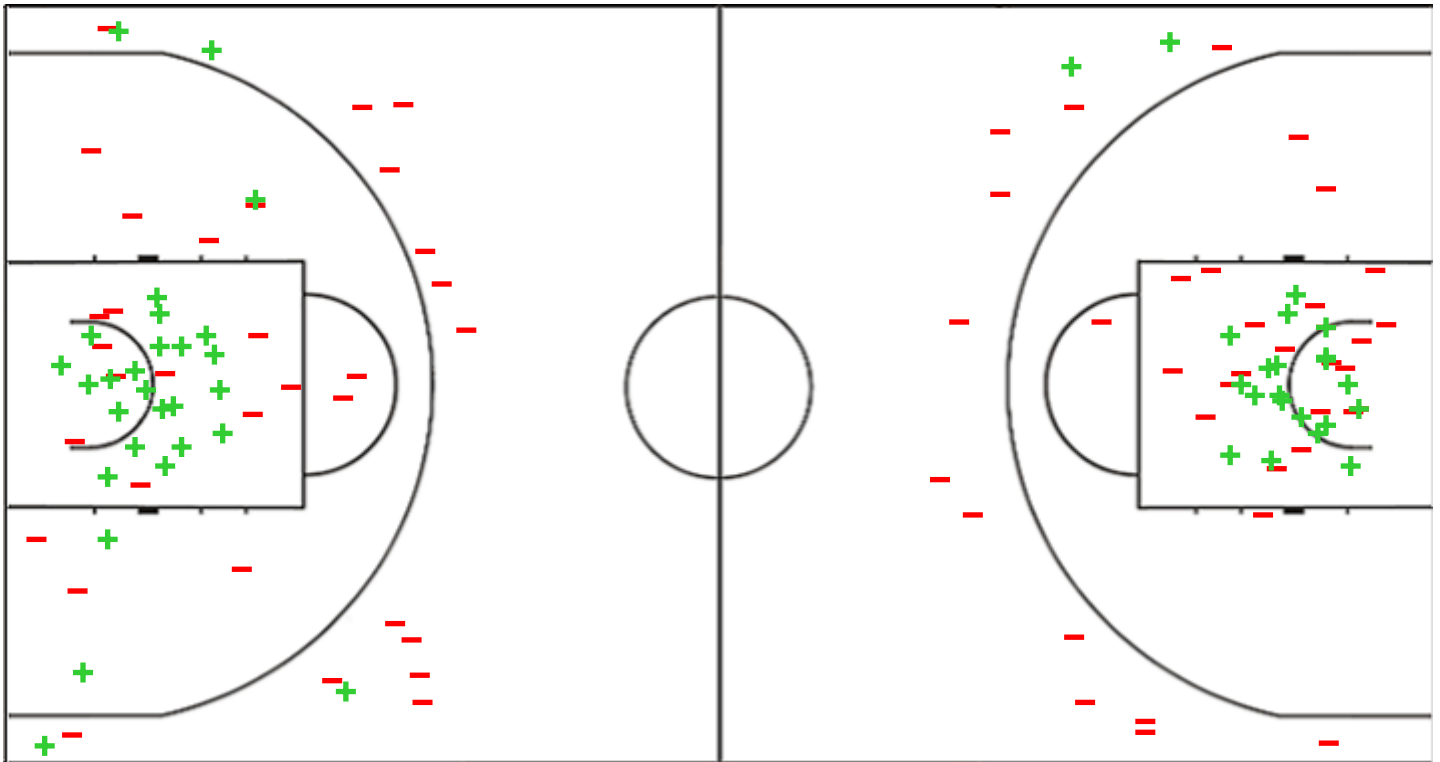

## Shot Chart

### BSH 69 vs 71 SAH

(18-21, 8-25, 24-13, 19-12)

Scoring by 5 min intervals:

	Q1		Q2		Q3		Q4	
<b>Al Bashaer</b>	12	18	22	26	42	50	62	69
<b>SAH</b>	7	21	32	46	52	59	65	71

BSH - Al Bashaer

SAH - Shabab Al Ahli - Dubai